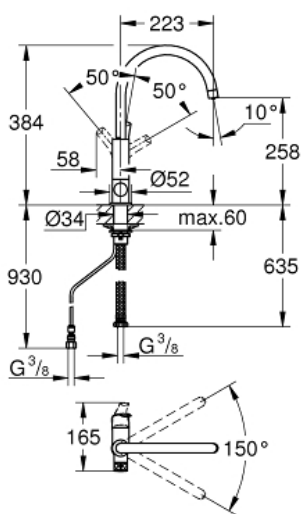

GROHE BLUE PURE EUROSMART
Einhand-Spültischbatterie mit
Filterfunktion

Artikel 31722000

Pure Freude
an Wasser

GROHE

Produktbeschreibung:

**GROHE BLUE PURE EUROSMART
Einhand-Spültischbatterie mit Filterfunktion**

Spezifikation:

Einlochmontage
C-Auslauf
separater Griff für gefiltertes Wasser
Oberteil 1/2"
GROHE StarLight Oberfläche
GROHE SilkMove 28 mm Keramikkartusche
schwenkbarer Rohrauslauf
Schwenkbereich 360°
getrennte Wasserführung für gefiltertes und ungefiltertes
Wasser
flexible Anschlussschläuche

Farbe:

□ 31722000 chrom