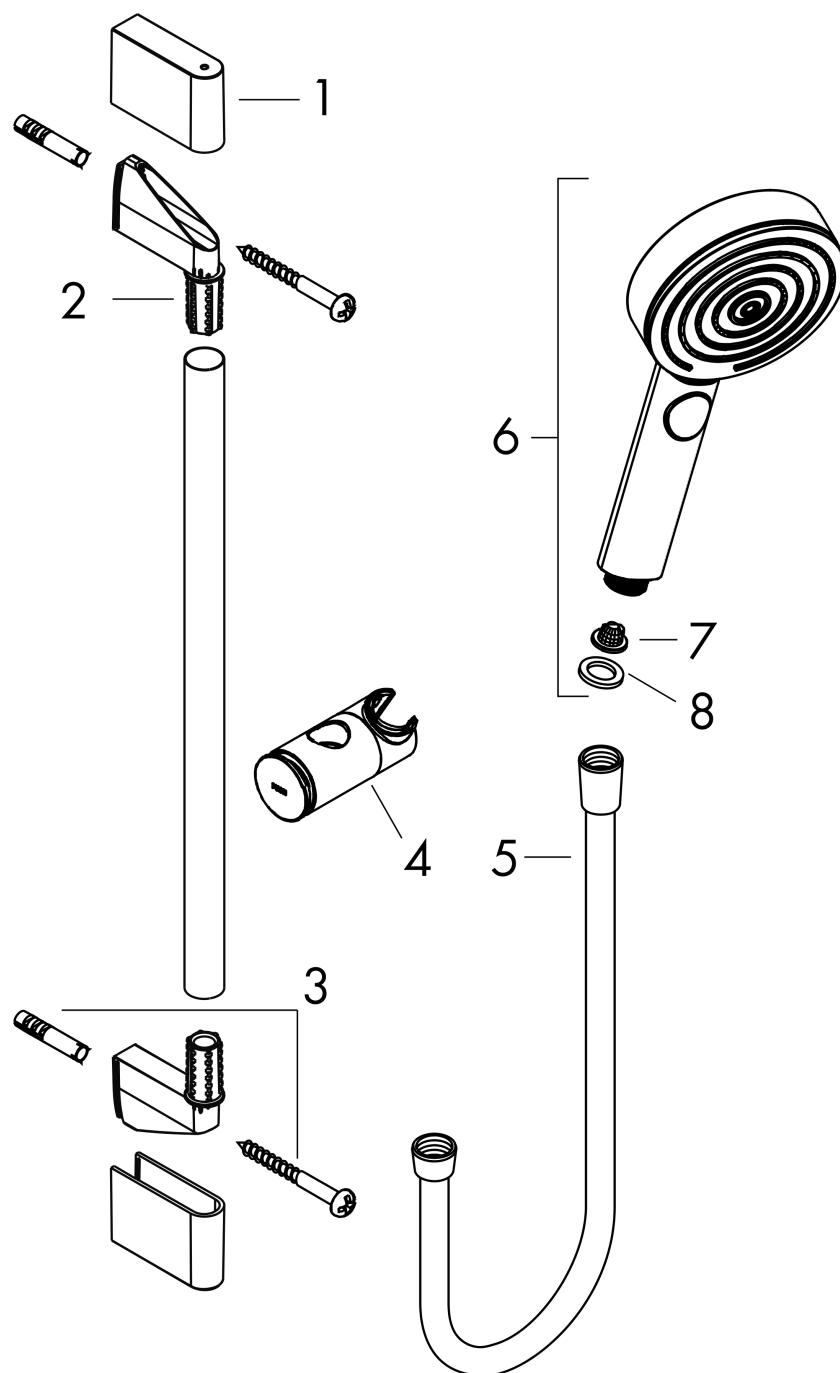

Pulsify Select S**Душевой набор 105 3jet Relaxation EcoSmart со штангой 90 см****: матовый белый** Артикульный номер: **24171700****Описание****Характеристики**

- состоит из: ручной душ, душевая штанга, шланг для душа, ползунок
- размер душевого диска: 105 мм
- тип струи: массажная, IntenseRain, PowderRain
- удобное переключение типов струи с помощью кнопки Select
- максимальный расход воды при 3 барах: 8,2 л/мин
- со стороны душа упорный подшипник, предотвращающий перекручивание душевого шланга
- хромированные настенные крепления из пластика
- держатель для ручного душа регулируемый по высоте с внешней кнопкой выбора
- держатель ручного душа из пластика/металла
- длина вертикальной трубки: 959 мм
- диаметр штанги: 22 мм
- профиль вертикальной трубки: круглая
- расстояние между отверстиями 915 мм

Расход измерен практически с помощью соответствующей арматуры (термостат/смеситель/скрытый клапан).

Pulsify Select S

Душевой набор 105 3jet Relaxation EcoSmart со штангой 90 см

: матовый белый Артикульный номер: 24171700

Покомпонентное изображение

Год выпуска: >06/21

Pulsify Select S

Душевой набор 105 3jet Relaxation EcoSmart со штангой 90 см

: матовый белый Артикульный номер: 24171700

Перечень запасных частей

Год выпуска: >06/21

Позиция	Описание	Артикульный номер	PC	PU
1	cover	95217700	-	1
2	wall support	95218000	-	1
3	mounting set	96179000	-	1
4	support, assy	93517700	-	1
5	shower hose Isiflex'B 1,60 m	28276700	-	1
6	-	24111700	-	1
7	filter	92672000	-	1
8	seal	98058000	-	1
a	tile-matching-disk 7 mm	97450000	-	1