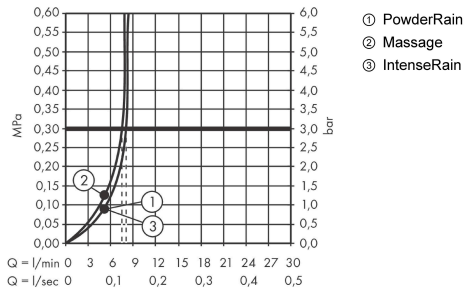

Pulsify Select S**Душевой набор 105 3jet Relaxation EcoSmart со штангой 90 см****: матовый белый** Артикульный номер: **24171700****Описание****Характеристики**

- состоит из: ручной душ, душевая штанга, шланг для душа, ползунок
- размер душевого диска: 105 мм
- тип струи: массажная, IntenseRain, PowderRain
- удобное переключение типов струи с помощью кнопки Select
- максимальный расход воды при 3 барах: 8,2 л/мин
- со стороны душа упорный подшипник, предотвращающий перекручивание душевого шланга
- хромированные настенные крепления из пластика
- держатель для ручного душа регулируемый по высоте с внешней кнопкой выбора
- держатель ручного душа из пластика/металла
- длина вертикальной трубки: 959 мм
- диаметр штанги: 22 мм
- профиль вертикальной трубки: круглая
- расстояние между отверстиями 915 мм

Технология**Награды за дизайн**

reddot winner 2021

**Продукт****Чертеж**

Pulsify Select S

Душевой набор 105 3jet Relaxation EcoSmart со штангой 90 см

: матовый белый Артикульный номер: 24171700

График расхода воды

Расход измерен практически с помощью соответствующей арматуры (термостат/смеситель/скрытый клапан).

Pulsify Select S

Душевой набор 105 3jet Relaxation EcoSmart со штангой 90 см

: матовый белый Артикульный номер: 24171700