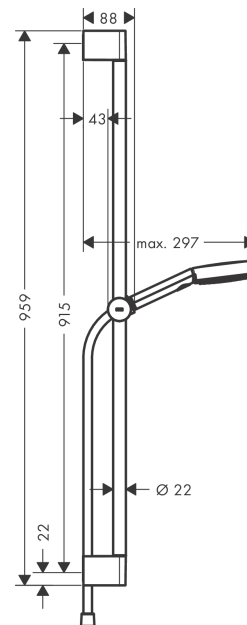

Pulsify Select S**Душевой набор 105 3jet Relaxation EcoSmart со штангой 90 см****: матовый белый** Артикульный номер: **24171700****Описание****Характеристики**

- состоит из: ручной душ, душевая штанга, шланг для душа, ползунок
- размер душевого диска: 105 мм
- тип струи: массажная, IntenseRain, PowderRain
- удобное переключение типов струи с помощью кнопки Select
- максимальный расход воды при 3 барах: 8,2 л/мин
- со стороны душа упорный подшипник, предотвращающий перекручивание душевого шланга
- хромированные настенные крепления из пластика
- держатель для ручного душа регулируемый по высоте с внешней кнопкой выбора
- держатель ручного душа из пластика/металла
- длина вертикальной трубки: 959 мм
- диаметр штанги: 22 мм
- профиль вертикальной трубки: круглая
- расстояние между отверстиями 915 мм

Технология**Награды за дизайн**

reddot winner 2021

**Продукт****Чертеж**

Pulsify Select S

Душевой набор 105 3jet Relaxation EcoSmart со штангой 90 см

: матовый белый Артикульный номер: 24171700

График расхода воды

Позиция	Описание	Артикульный номер	PC	PU
1	cover	95217700	-	1
2	wall support	95218000	-	1
3	mounting set	96179000	-	1
4	support, assy	93517700	-	1
5	shower hose Isiflex'B 1,60 m	28276700	-	1
6	-	24111700	-	1
7	filter	92672000	-	1
8	seal	98058000	-	1
a	tile-matching-disk 7 mm	97450000	-	1