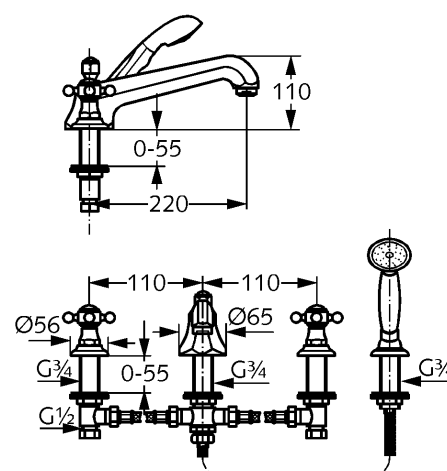

Изделие: **KLUDI ADLON**  
смеситель для ванны и душа DN 15

Номер артикула: **51 525 .. 20**

Поверхность: **05 - хром**  
**45 - латунь**

#### Описание изделия:

крестообразные рукоятки  
монтаж на 4 отверстия  
класс расхода воды BB  
каскадный аэратор M 28 x 1  
керамические кран-буксы 180°  
автоматическое переключение душ/ванна  
вытягивающийся ручной душ  
душевой шланг 2000 мм  
защищен от обратного тока воды  
класс шума I

#### Размеры