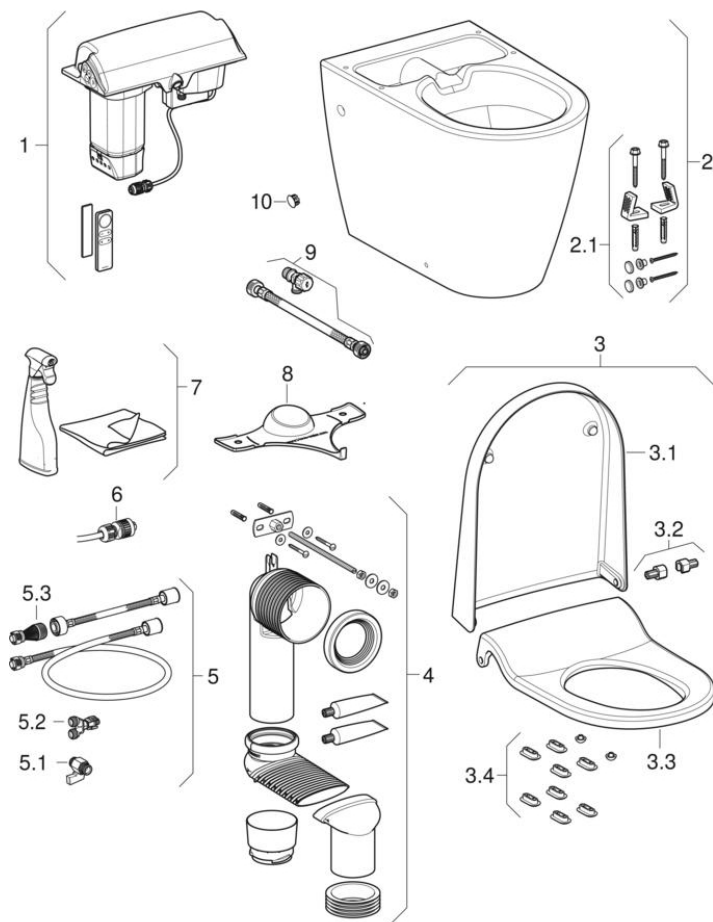

Напольные унитазы-биде Geberit AquaClean Sela

2014 - 2021

Тип AquaClean Sela

Характеристики

Год начала выпуска	2014
Год завершения выпуска	2021

Действительно для изделия

146.175.11.1

#	Арт. №	Наименование
1	242.833.11.1	Функциональный узел для Geberit AquaClean Sela (до 2018 г. в.): Альпийский белый
1	SPT_461008	Функциональные блоки Geberit AquaClean Sela
2	242.932.11.1	Напольный унитаз Geberit AquaClean Sela (до 2018 г. в.): Альпийский белый
2.1	242.974.00.1	Крепеж для санфаянса к напольным унитазам-биде Geberit AquaClean Sela (до 2018 г. в.)
3	242.810.11.1	Сиденье унитаза для Geberit AquaClean Sela (до 2018 г. в.): Альпийский белый
3.1	242.875.11.1	Крышка унитаза для Geberit AquaClean Sela (до 2018 г. в.): Альпийский белый
3.2	242.876.00.1	Комплект вставных болтов для сиденья и крышки унитаза, для Geberit AquaClean Sela (до 2018 г.в.) (2 шт.)
3.3	242.874.11.1	Сиденье унитаза для Geberit AquaClean Sela (до 2018 г. в.): Альпийский белый
3.4	242.878.00.1	Комплект компенсационных амортизаторов для сиденья и крышки унитаза, для Geberit AquaClean Tuma/Sela (до 2018 г.в.)
4	242.960.00.1	S-образное колено из АБС, для напольного унитаза Geberit AquaClean Sela
5	242.883.00.1	Комплект соединительных патрубков для Geberit AquaClean Sela
5.1	242.512.00.1	Шаровый кран для Geberit AquaClean
5.2	241.900.00.1	Y-образный тройник для Geberit AquaClean
5.3	242.884.00.1	Фильтровальная установка для Geberit AquaClean Sela
6	242.885.00.1	Втулочная муфта Geberit для подключения электропитания от сети: Тип штекера=3-полюсный
7	242.547.00.1	Комплект для чистки Geberit AquaClean
8	242.676.00.1	Брызговик для Geberit AquaClean

#	Арт. №	Наименование
9	147.029.00.1	Комплект соединительных патрубков для Geberit AquaClean Tuma/Sela (до 2018 г. в.)
10	243.119.11.1	Заглушки для санфаянса для Geberit AquaClean Sela (до 2018 г. в.): Альпийский белый