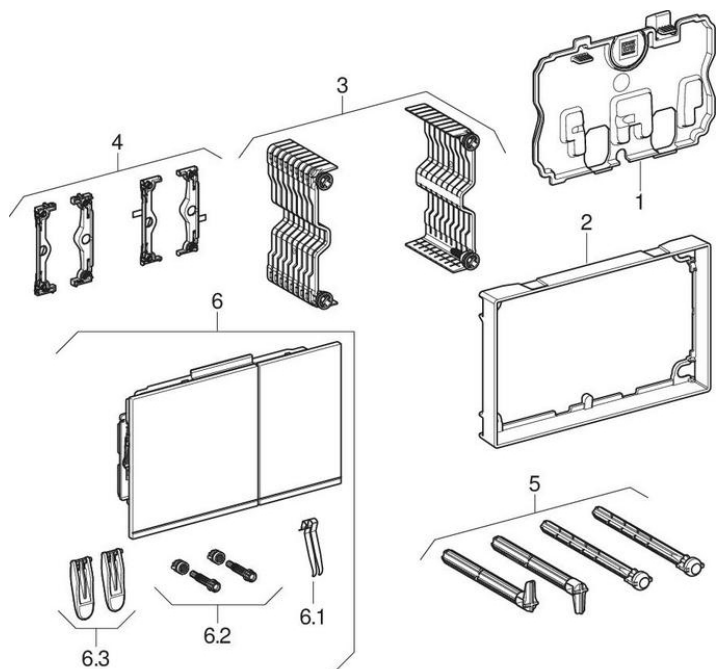

Смывные клавиши Sigma60, двойной смыв

2016 -

Бренд Geberit

Серия Serie irrelevant

Тип Sigma60

Характеристики

Год начала выпуска	2016
Размеры / дизайн	21,4 x 13,2 см
Название модели	Sigma60

Действительно для изделия

115.640.JK.1	115.640.JL.1	115.640.GH.1	115.640.SI.1
115.640.SJ.1	115.640.SQ.1		

Связанные запасные детали

- Обзор смывных клавиш и защитных крышек для смывных бачков скрытого монтажа Sigma

#	Арт. №	Наименование
1	243.423.00.1	Защитная пластина Geberit для смывной клавиши Sigma60
2	243.413.00.1	Компенсационная рамка Geberit для смывной клавиши Sigma60
3	243.414.00.1	Комплект распорных элементов Geberit Sigma60 (2 шт.)
4	243.424.00.1	Адаптер Geberit для смывной клавиши Sigma60
5	242.588.00.1	Комплект толкателей привода смыва Geberit для смывного бачка Omega и смывной клавиши Sigma60
6	243.415.GH.1	Смывная клавиша Geberit Sigma60, для двойного смыва: хромированные, полированные, с легкоочищаемой поверхностью, глянцевый хром
6	243.415.SI.1	Смывная клавиша Geberit Sigma60, для двойного смыва: белый, зеркальное покрытие, глянцевый хром
6	243.415.SJ.1	Смывная клавиша Geberit Sigma60, для двойного смыва: черный, зеркальное покрытие, глянцевый хром
6.1	813.514.00.1	Пружина Geberit для смывной клавиши
6.2	242.920.00.1	Комплект упорных винтов Geberit для смывной клавиши Sigma60 (2 шт.)
6.3	243.422.00.1	Комплект рычагов толкателя Geberit для смывной клавиши Sigma60 (2 шт.)