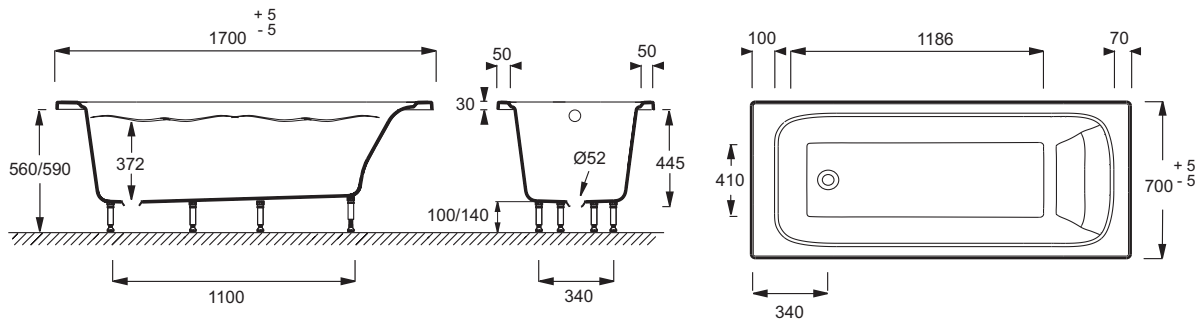

E6D030RU

Коллекция: ELITE

Отделки*:

00 - Белый

Общие характеристики:

Технические характеристики

- Размеры (см): 170 x 70 см
- Вес: 46 кг
- Материал: Из материала Flight
- Объем: 218/148
- Форма: Прямоугольные

Общая информация

Спецификация продукта: Прямоугольная ванна из материала Flight 170 x 70 см. E6D030RU. Коллекция: ELITE. Размеры (см): 170 x 70 см. Вес: 46 кг. Материал: Из материала Flight. Объем: 218/148. Форма: Прямоугольные.