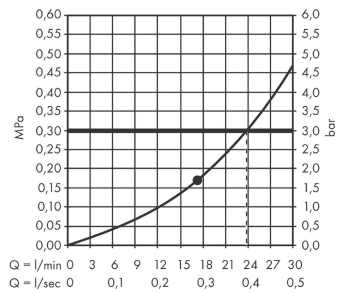

Rainfinity**Верхний душ 360 1jet**Поверхность: **шлиф. бронза** Артикульный номер: **26231140****Описание****Характеристики**

- размер душевого диска: 360 мм
- тип струи: PowderRain
- шарнирное соединение: регулируемый угол верхнего душа (2 x 5°)
- рамка: металл
- материал душевого диска: алюминий
- поверхность душевого диска: графит
- максимальный расход воды при 3 барах: 20,3 л/мин
- расход воды PowderRain (при 3 барах): 20,3 л/мин
- минимальный расход для корректной работы: 17,3 л/мин
- минимальное давление: 2 bar
- съемный верхний душ для очистки
- монтаж: потолок или стена
- соединительная резьба G 1/2
- не подходит для проточных водонагревателей

Технология**Награды за дизайн**reddot award 2019
best of the best**Продукт****Чертеж**

Rainfinity

Верхний душ 360 1jet

Поверхность: **шлиф. бронза**

Артикульный номер: **26231140**

График расхода воды

Расход измерен практически с помощью соответствующей арматуры (термостат/смеситель/скрытый клапан).