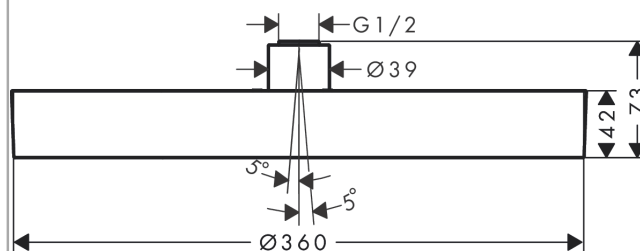

Rainfinity**Верхний душ 360 1jet**Поверхность: **шлиф. бронза** Артикульный номер: **26231140****Описание****Характеристики**

- размер душевого диска: 360 мм
- тип струи: PowderRain
- шарнирное соединение: регулируемый угол верхнего душа (2 x 5°)
- рамка: металл
- материал душевого диска: алюминий
- поверхность душевого диска: графит
- максимальный расход воды при 3 барах: 20,3 л/мин
- расход воды PowderRain (при 3 барах): 20,3 л/мин
- минимальный расход для корректной работы: 17,3 л/мин
- минимальное давление: 2 bar
- съемный верхний душ для очистки
- монтаж: потолок или стена
- соединительная резьба G 1/2
- не подходит для проточных водонагревателей

Технология**Награды за дизайн**reddot award 2019
best of the best**Продукт****Чертеж**

Rainfinity

Верхний душ 360 1jet

Поверхность: **шлиф. бронза**

Артикульный номер: **26231140**

График расхода воды

Расход измерен практически с помощью соответствующей арматуры (термостат/смеситель/скрытый клапан).