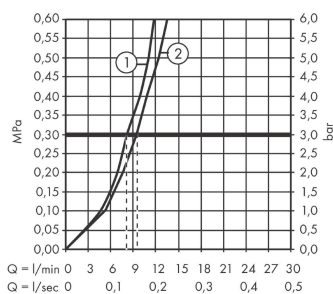

Talis M54

Кухонный смеситель однорычажный, 270, с запорным вентилем, 1jet

: хром Артикульный номер: 72827000

Описание

Характеристики

- ComfortZone 270
- угол поворота излива: регулировка на 4 уровня 60°, 110°, 150° или 360°
- ламинарная струя
- с запорным вентилем устройства
- максимальный расход воды при 3 барах: 8 л/мин
- керамический узел смешивания
- соединительные шланги G 3/8
- регулируемое ограничение температуры
- подходит для проточных водонагревателей
- требуется отверстие для смесителя Ø 35 мм

Технология

Награды за дизайн

reddot winner 2020

Продукт

Чертеж

График расхода воды

- ① Обычная струя
- ② Пропускная способность Запорный клапан

Talis M54