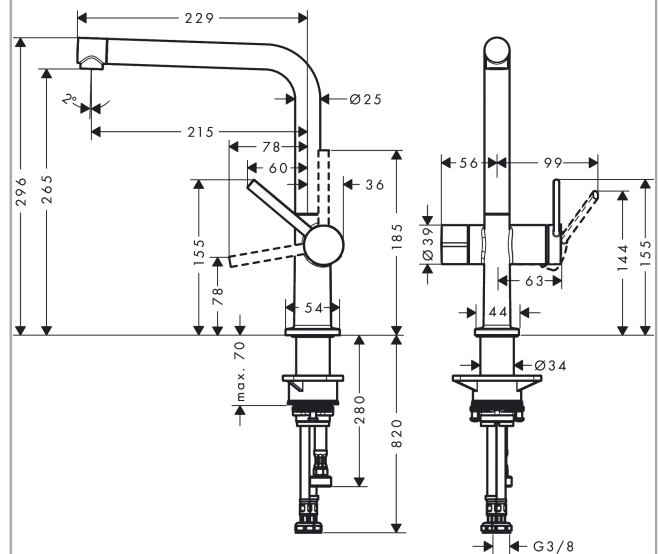

Talis M54

Кухонный смеситель однорычажный, 270, с запорным вентилем, 1jet

: хром Артикульный номер: 72827000

Описание

Характеристики

- ComfortZone 270
- угол поворота излива: регулировка на 4 уровня 60°, 110°, 150° или 360°
- ламинарная струя
- с запорным вентилем устройства
- максимальный расход воды при 3 барах: 8 л/мин
- керамический узел смешивания
- соединительные шланги G 3/8
- регулируемое ограничение температуры
- подходит для проточных водонагревателей
- требуется отверстие для смесителя Ø 35 мм

Технология

Награды за дизайн

reddot winner 2020

Продукт

Чертеж

График расхода воды

- ① Обычная струя
- ② Пропускная способность Запорный клапан

Talis M54

Кухонный смеситель однорычажный, 270, с запорным вентилем, 1jet

: хром Артикул номер: **72827000**

Покомпонентное изображение

Год выпуска: >04/20

Talis M54**Кухонный смеситель однорычажный, 270, с запорным вентилем, 1jet**: хром Артикулный номер: **72827000****Перечень запасных частей**

Год выпуска: >04/20

Позиция	Описание	Артикулный номер	PC	PU
1	spout cpl.	93758000	-	1
2	screw	97662000	-	1
3	spray former	93748000	-	1
4	service tool	93750000	-	1
5	O-Ring 14x2,5	98189000	-	1
6	axialring	97558000	-	1
7	handle	93736000	-	1
8	hollow set screw M5x5	98446000	-	1
9	screw cover	93735610	-	1
10	flange	93737000	-	1
11	nut	93738000	-	1
12	cartridge, assy	93760000	-	1
13	handle	93809000	-	1
14	shut off unit	93658000	-	1
15	O-ring 36x3	98052000	-	1
16	support	97523000	-	1
17	fixing set (Ø 34)	95049000	-	1
18	lever collar	97548000	-	1
19	connection hose 900 mm M8x0,75 G3/8	93746000	-	1
20	O-ring 6,6x1,6	93019000	-	1
21	O-ring 7x1,5	98422000	-	1
22	reduction coupling	92844000	-	1