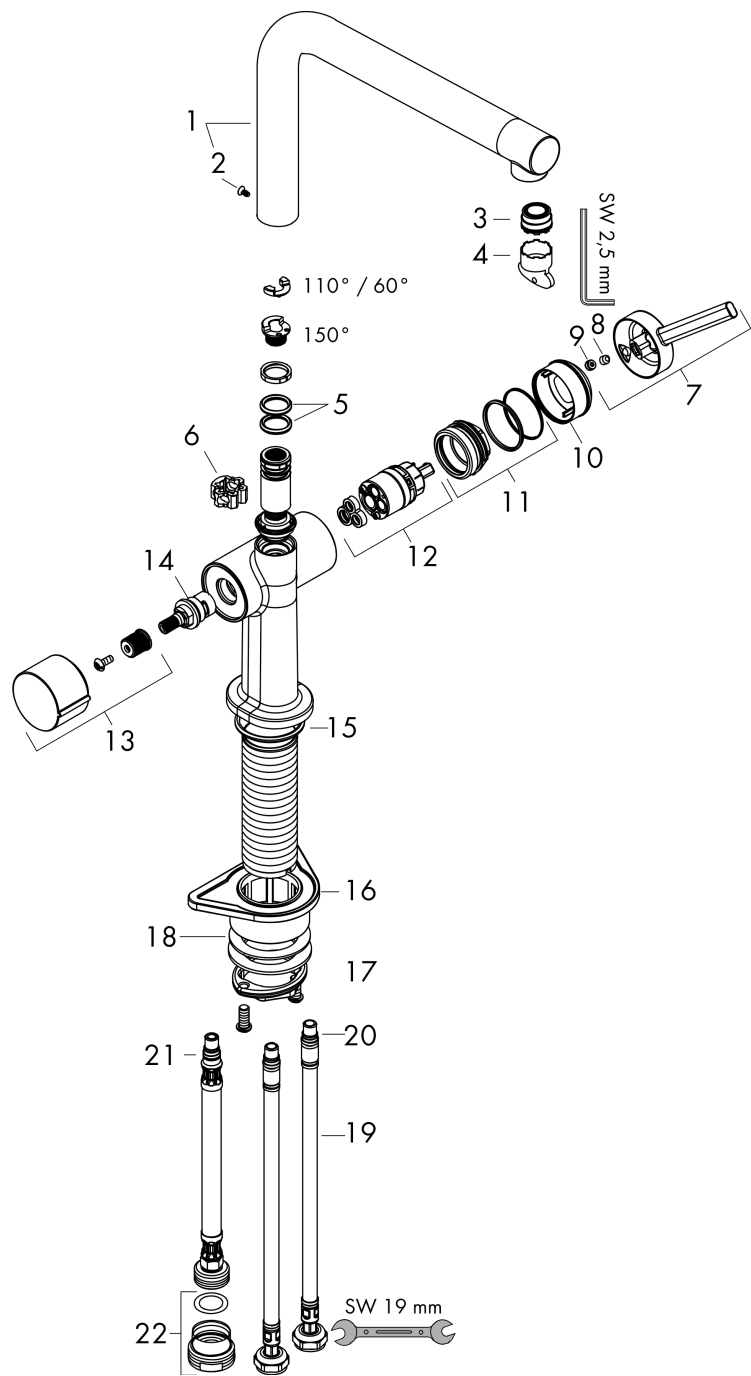

Talis M54

Кухонный смеситель однорычажный, 270, с запорным вентилем, 1jet

: хром Артикульный номер: 72827000

Описание

Характеристики

- ComfortZone 270
- угол поворота излива: регулировка на 4 уровня 60°, 110°, 150° или 360°
- ламинарная струя
- с запорным вентилем устройства
- максимальный расход воды при 3 барах: 8 л/мин
- керамический узел смешивания
- соединительные шланги G 3/8
- регулируемое ограничение температуры
- подходит для проточных водонагревателей
- требуется отверстие для смесителя Ø 35 мм

Технология

Награды за дизайн

reddot winner 2020

Продукт

Чертеж

График расхода воды

- ① Обычная струя
- ② Пропускная способность Запорный клапан

Talis M54

Кухонный смеситель однорычажный, 270, с запорным вентилем, 1jet

: хром Артикул номер: **72827000**

Покомпонентное изображение

Год выпуска: >04/20

Talis M54**Кухонный смеситель однорычажный, 270, с запорным вентилем, 1jet**: хром Артикулный номер: **72827000****Перечень запасных частей**

Год выпуска: >04/20

Позиция	Описание	Артикулный номер	PC	PU
1	spout cpl.	93758000	-	1
2	screw	97662000	-	1
3	spray former	93748000	-	1
4	service tool	93750000	-	1
5	O-Ring 14x2,5	98189000	-	1
6	axialring	97558000	-	1
7	handle	93736000	-	1
8	hollow set screw M5x5	98446000	-	1
9	screw cover	93735610	-	1
10	flange	93737000	-	1
11	nut	93738000	-	1
12	cartridge, assy	93760000	-	1
13	handle	93809000	-	1
14	shut off unit	93658000	-	1
15	O-ring 36x3	98052000	-	1
16	support	97523000	-	1
17	fixing set (Ø 34)	95049000	-	1
18	lever collar	97548000	-	1
19	connection hose 900 mm M8x0,75 G3/8	93746000	-	1
20	O-ring 6,6x1,6	93019000	-	1
21	O-ring 7x1,5	98422000	-	1
22	reduction coupling	92844000	-	1