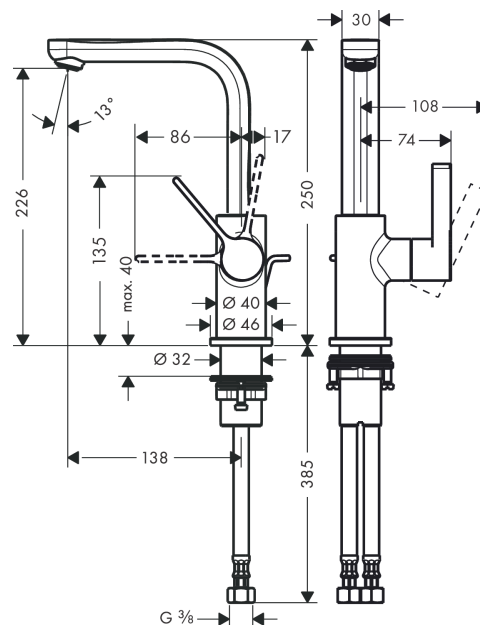

## Metris S

Смеситель для раковины, однорычажный, поворотный излив 120°, со сливным гарнитуром

Поверхности : хром Артикулный номер: 31159000

#### Характеристики

- состоит из: однорычажный смеситель для раковины, слив/перелив
- ComfortZone 230
- выступ 138 мм
- угол поворота излива: 120°
- обычная струя
- расход воды при 3 барах: 5 л/мин
- керамический узел смешивания
- регулируемое ограничение температуры
- подходит для проточных водонагревателей
- донный клапан, 1¼"
- материал сливного набора: металл
- вид соединения: соединительные шланги G 3/8"
- рукоятка расположена у основания корпуса (не подходит для раковины в форме таза)

## Metris S

Смеситель для раковины, однорычажный, поворотный излив 120°, со сливным гарнитуром

Поверхности : хром    Артикульный номер: 31159000