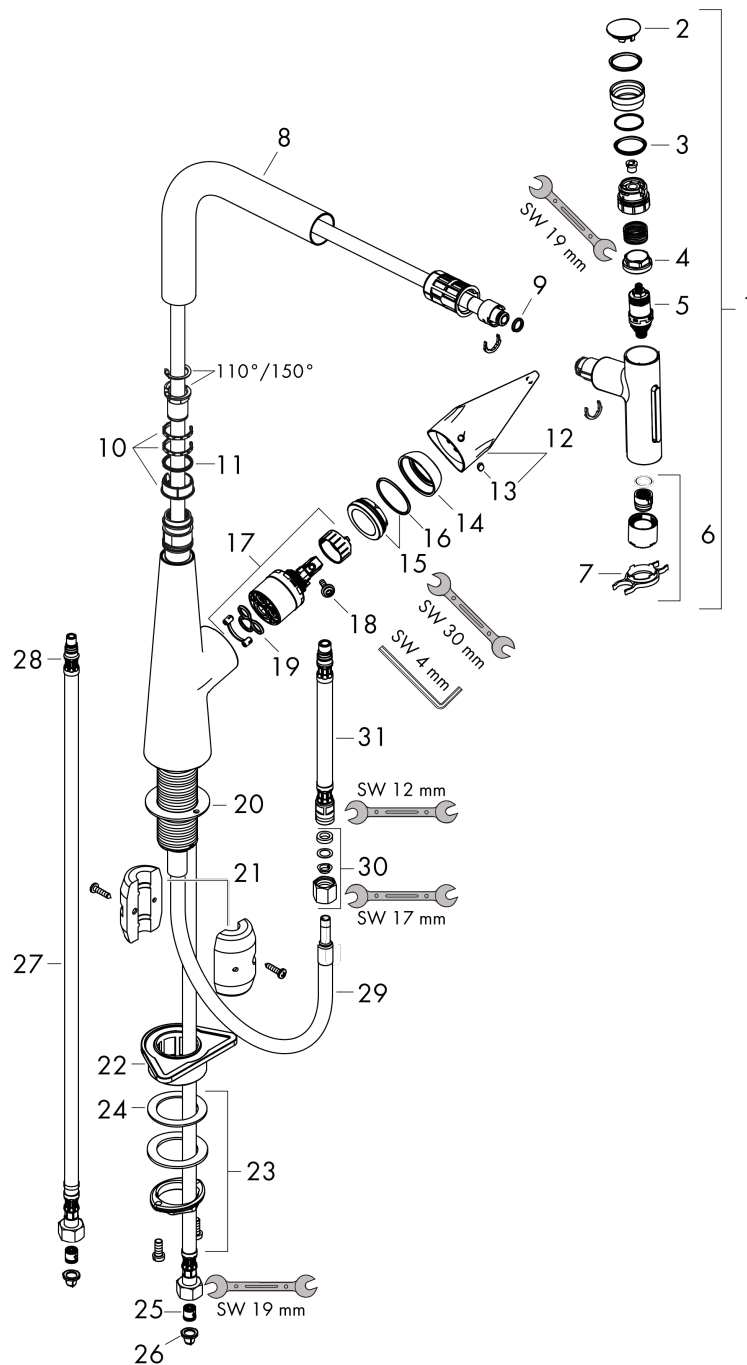

Технология**Продукт****Чертеж**

Talis Select M51

Кухонный смеситель, однорычажный, 300, с вытяжным душем, 2jet

: хром Артикулный номер: 72823000

Покомпонентное изображение

Год выпуска: >10/19

Talis Select M51**Кухонный смеситель, однорычажный, 300, с вытяжным душем, 2jet****: хром Артикульный номер: 72823000****Перечень запасных частей**

Год выпуска: >10/19

| Позиция | Описание | Артикульный номер | PC | PU |
|---------|-------------------------------------|-------------------|----|----|
| 1 | handspray | 93412000 | - | 1 |
| 2 | cover | 92566880 | - | 1 |
| 3 | O-Ring 14x1,5 | 98201000 | - | 1 |
| 4 | nut | 92567000 | - | 1 |
| 5 | shut off unit | 98463000 | - | 1 |
| 6 | spray former | 93342000 | - | 1 |
| 7 | service tool | 95910000 | - | 1 |
| 8 | spout cpl. | 92583000 | - | 1 |
| 9 | O-ring 8x2 | 98112000 | - | 1 |
| 10 | set of lever collars | 98365000 | - | 1 |
| 11 | O-ring 21x2,5 | 98211000 | - | 1 |
| 12 | handle | 92581000 | - | 1 |
| 13 | screw cover | 96338000 | - | 1 |
| 14 | flange | 95498000 | - | 1 |
| 15 | nut | 97209000 | - | 1 |
| 16 | O-Ring 32x2 | 98193000 | - | 1 |
| 17 | cartridge, assy | 92730000 | - | 1 |
| 18 | locking screw for handle | 95140000 | - | 1 |
| 19 | seal | 95008000 | - | 1 |
| 20 | seal | 92582000 | - | 1 |
| 21 | weight | 92500000 | - | 1 |
| 22 | support | 97523000 | - | 1 |
| 23 | fixing set (Ø 34) | 95049000 | - | 1 |
| 24 | lever collar | 97548000 | - | 1 |
| 25 | non return valve DW 10 | 96456000 | - | 1 |
| 26 | filter packing | 95291000 | - | 1 |
| 27 | connection hose 900 mm M8x0,75 G3/8 | 95372000 | - | 1 |
| 28 | O-ring 7x1,5 | 98422000 | - | 1 |
| 29 | hose 1,50 m | 92569000 | - | 1 |
| 30 | squeezing connection | 96099000 | - | 1 |
| 31 | connection hose 600 mm M10x1 | 92568000 | - | 1 |
| a | Grease | 90920000 | - | 1 |