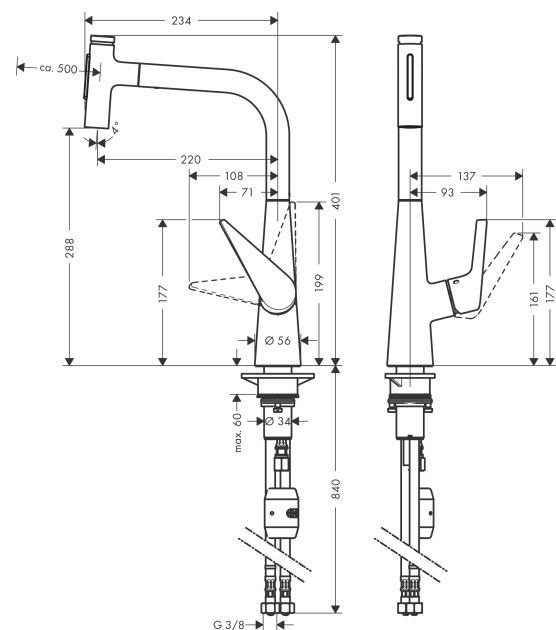

Talis Select M51

Кухонный смеситель, однорычажный, 300, с вытяжным душем, 2jet

: хром   Артикульный номер: 72823000

Описание

Характеристики

- ComfortZone 300
- угол поворота излива: регулировка на 2 уровня, на 110° или 150°
- ламинарная струя, Душевая струя
- фиксируемая душевая струя, автоматическое переключение струи в исходный режим закрытием смесителя
- кнопка Select для комфортного включения/выключения воды
- магнитная система крепления душа MagFit
- максимальный расход воды при 3 барах: 8 л/мин
- керамический узел смешивания
- соединительные шланги G 3/8
- регулируемое ограничение температуры
- встроенный клапан обратного тока воды
- подходит для проточных водонагревателей
- длина удлинения До 50 см

Технология

Продукт

Чертеж