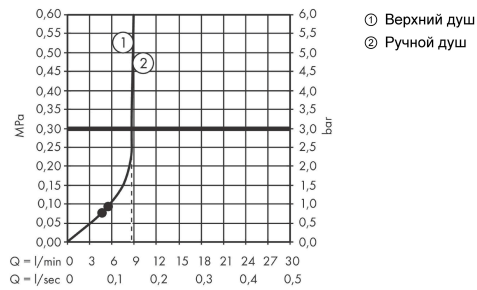

Vernis Shape
Showerpipe 230 1jet Reno EcoSmart
 : хром Артикулный номер: **26289000**

График расхода воды

Vernis Shape
 Showerpipe 230 1jet Reno EcoSmart
 : хром Артикулный номер: 26289000

Покомпонентное изображение

Год выпуска: >04/21

Vernis Shape
Showerpipe 230 1jet Reno EcoSmart
 : хром Артикульный номер: **26289000**

Перечень запасных частей

Год выпуска: >04/21

Позиция	Описание	Артикульный номер	PC	PU
1	shower arm	93732000	-	1
2	hollow set screw M5x5	98446000	-	1
3	tile-matching-disk 7 mm	93813000	-	1
4	filter packing	94246000	-	1
5	-	26283000	-	1
6	pipe 845 mm	93906000	-	1
7	pipe 546 mm	93769000	-	1
8	pipe 945 mm	93770000	-	1
9	support, assy	93729000	-	1
10	handshower	26340000	-	1
11	shower hose Metaflex'C 1,60 m	28266000	-	1
12	seal	98058000	-	1
13	O-ring 12x2	98214000	-	1
14	O-ring 11x2	98127000	-	1
15	shower hose	28278000	-	1
16	handle	93733000	-	1
17	selector assy	95404000	-	1
18	extension 100 mm	94164000	-	1