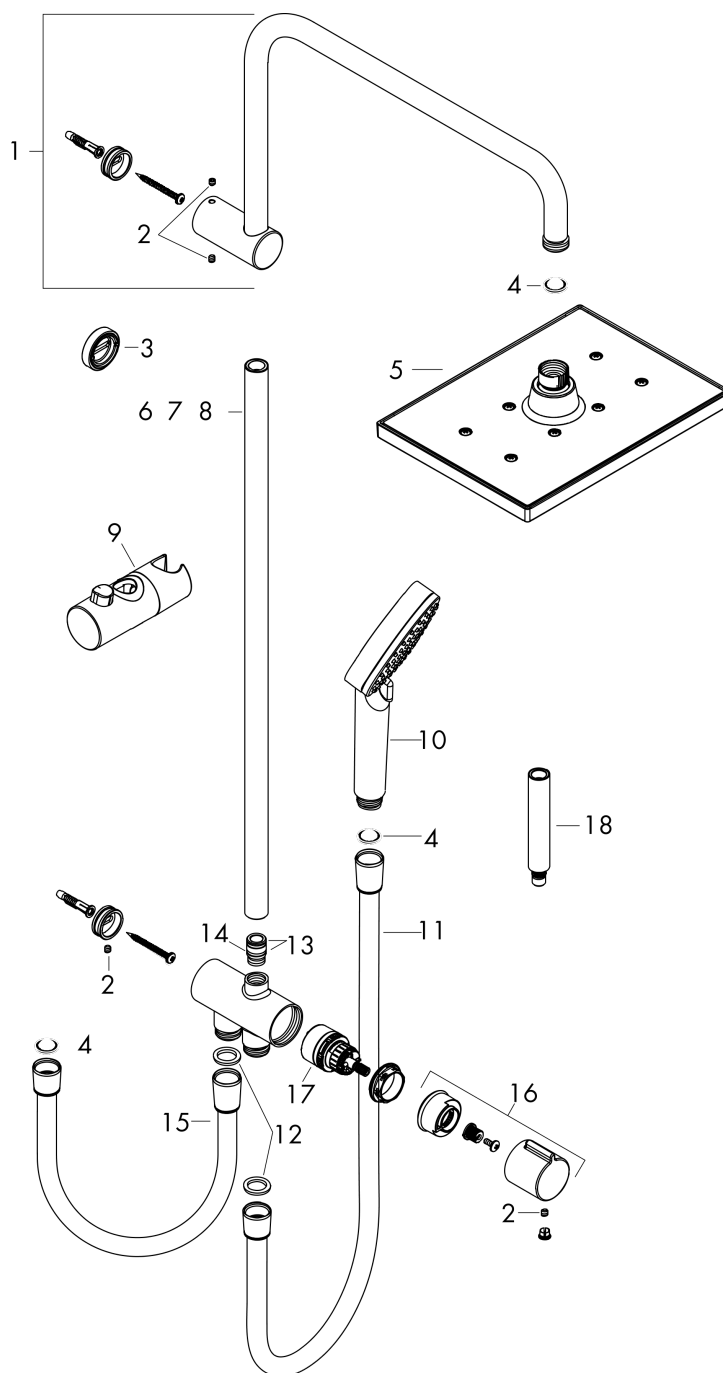

Vernis Shape
Showerpipe 230 1jet Reno EcoSmart
 : хром Артикулный номер: **26289000**

График расхода воды

Vernis Shape
 Showerpipe 230 1jet Reno EcoSmart
 : хром Артикулный номер: 26289000

Покомпонентное изображение

Год выпуска: >04/21

Vernis Shape
Showerpipe 230 1jet Reno EcoSmart
 : хром Артикульный номер: **26289000**

Перечень запасных частей

Год выпуска: >04/21

Позиция	Описание	Артикульный номер	PC	PU
1	shower arm	93732000	-	1
2	hollow set screw M5x5	98446000	-	1
3	tile-matching-disk 7 mm	93813000	-	1
4	filter packing	94246000	-	1
5	-	26283000	-	1
6	pipe 845 mm	93906000	-	1
7	pipe 546 mm	93769000	-	1
8	pipe 945 mm	93770000	-	1
9	support, assy	93729000	-	1
10	handshower	26340000	-	1
11	shower hose Metaflex'C 1,60 m	28266000	-	1
12	seal	98058000	-	1
13	O-ring 12x2	98214000	-	1
14	O-ring 11x2	98127000	-	1
15	shower hose	28278000	-	1
16	handle	93733000	-	1
17	selector assy	95404000	-	1
18	extension 100 mm	94164000	-	1