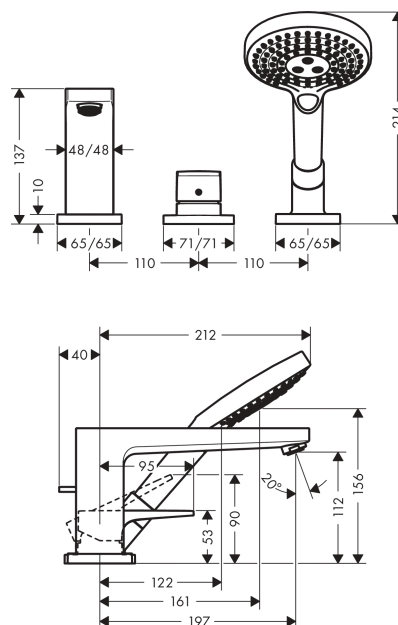

## Metropol

Смеситель на край ванны, на 3 отверстия, с рукояткой-петлей

Поверхности : **хром** Артикульный номер: **74550000**

#### Характеристики

- состоит из: смеситель для ванны на 3 отверстия, для монтажа на краю ванны, ручной душ, держатель для душа
- выступ 197 мм
- вид соединения: скрытая часть
- тип струи смесителя: обычная струя
- тип струи ручного душа: Rain, RainAir, Whirl
- максимальное расстояние, на которое вытягивается ручной душ: 1,10 м
- расход воды при 3 барах: 22 л/мин
- керамический узел смешивания
- мин. рабочее давление 1 бар
- макс. рабочее давление: 10 бар
- регулируемое ограничение температуры

## Metropol

Смеситель на край ванны, на 3 отверстия, с ручьяткой-петлей

Поверхности : хром Артикульный номер: 74550000