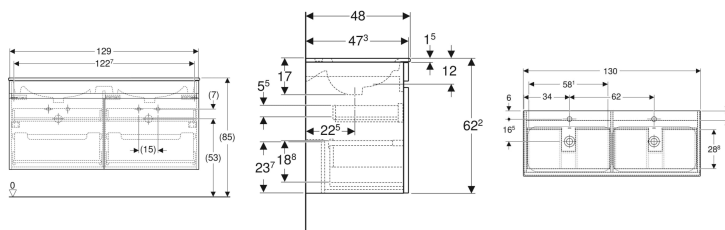

Комплект двойной встраиваемой раковины Geberit Renova Plan, тонкое исполнение, со шкафчиком, двумя выдвижными ящиками и двумя внутренними выдвижными ящиками

Образец

Характеристики

- Подвесной
- С двумя выдвижными ящиками
- С двумя внутренними выдвижными ящиками
- Утопленная ручка для открывания
- Выдвижной ящик с самовтягивающимся механизмом

- Шкафчик из трехслойной ДСП высокой плотности
- С защитой от конденсата
- Фронтальная часть из МДФ
- Поставляется в собранном состоянии

Технические характеристики

Материал | Сантехнический фарфор

Объем поставки

- Встраиваемая раковина
- Шкафчик для встраиваемой раковины
- Крепеж

Арт. №	Цвет / поверхность	Отверстие под смеситель	Перелив	В	Ширина раковина	Н	Т
501.918.01.1	Корпус и фронтальная часть: белый / лакированный глянцевый Раковина: белая	По центру	На виду	130 см	130 см	62.2 см	48 см
501.918.JK.1	Корпус и фронтальная часть: лавовый / лакированный матовый Раковина: белая	По центру	На виду	130 см	130 см	62.2 см	48 см
501.918.00.1	Корпус и фронтальная часть: Темный орех светлый/пленка структурированная Раковина: белая	По центру	На виду	130 см	130 см	62.2 см	48 см
501.918.JR.1	Корпус и фронтальная часть: темный орех / пленка структурированная Раковина: белая	По центру	На виду	130 см	130 см	62.2 см	48 см