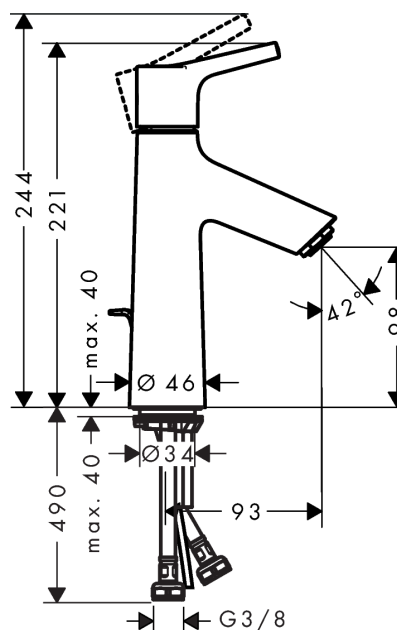

Talis S

Смеситель для раковины 100, однорычажный, CoolStart, со сливным гарнитуром

Поверхности : хром Артикулный номер: 72022000

Описание

Характеристики

- состоит из: однорычажный смеситель для раковины, слив/перелив
- ComfortZone 100
- выступ 93 мм
- обычная струя
- расход воды при 3 барах: 5 л/мин
- керамический узел смешивания
- регулируемое ограничение температуры
- подходит для проточных водонагревателей
- донный клапан, 1¼"
- материал сливного набора: металл
- вид соединения: соединительные шланги G 3/8
- При открытии напора в центральном положении поступает только холодная вода.

Технология

Продукт

Чертеж