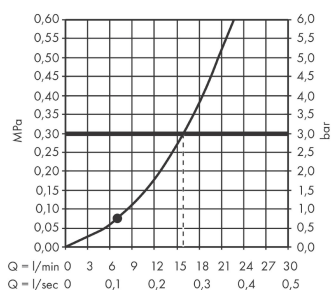

Технология

Продукт

Чертеж

График расхода воды

Расход измерен практически с помощью соответствующей арматуры (термостат/смеситель/скрытый клапан).

Croma Select E

Душевой набор 1jet со штангой 90 см

Поверхности : белый / хром Артикульный номер: 26594400