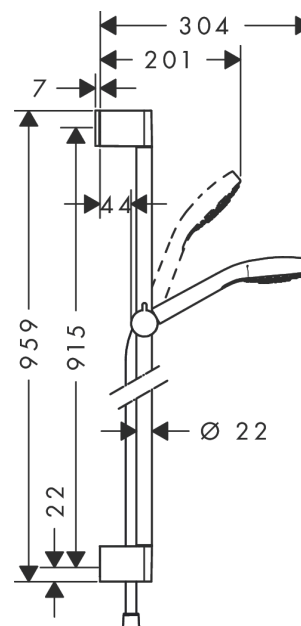

Croma Select E

Душевой набор 1jet со штангой 90 см

Поверхности : белый / хром Артикулный номер: 26594400

Описание

Характеристики

- состоит из: ручной душ, душевая штанга, шланг для душа, ползунок
- размер душевого диска: 110 мм
- тип струи: Rain
- удобное переключение типов струи с помощью кнопки Select
- со стороны душа упорный подшипник, предотвращающий перекручивание душевого шланга
- угол наклона может изменяться до 45°
- максимальный расход воды при 3 бар: 16 л/мин
- хромированные настенные крепления из пластика

Технология

Продукт

Чертеж

График расхода воды

Расход измерен практически с помощью соответствующей арматуры (термостат/смеситель/скрытый клапан).

Croma Select E

Душевой набор 1jet со штангой 90 см

Поверхности : белый / хром Артикульный номер: 26594400