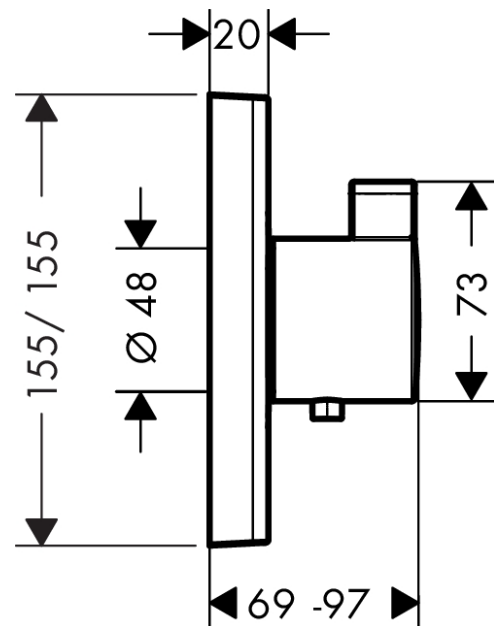

ShowerSelect

Термостат ShowerSelect HighFlow, CM

: матовый белый Артикулный номер: 15760700

Описание

Характеристики

- картридж термостата
- максимальный расход воды при 3 барах: 42 л/мин
- расход воды через верхний вывод: 42 л/мин
- расход воды через нижний вывод: 42 л/мин
- мин. рабочее давление: 1 бар
- макс. рабочее давление: 10 бар
- предохранительный ограничитель при 40°C
- регулируемое ограничение температуры
- вид соединения: скрытая часть
- грязеулавливающий фильтр входит в комплект поставки

Награды за дизайн

reddot winner 2021

Продукт

Чертеж

График расхода воды