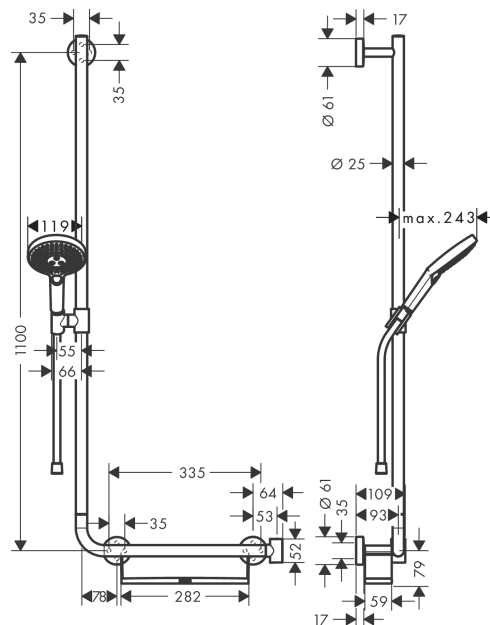

Raindance Select S

Душевой набор 120 3jet со штангой 110 см, левосторонний

Поверхности : **хром** Артикульный номер: **26324000**

Описание

Характеристики

- состоит из: ручной душ, душевая штанга, полочка, шланг для душа, ползунок
- размер душевого диска: 120 мм
- тип струи: RainAir, Rain, Whirl
- полочка из белого пластика
- полочку можно снять
- удобное переключение типов струи с помощью кнопки Select
- со стороны душа упорный подшипник, предотвращающий перекручивание душевого шланга
- держатель для душа можно снять
- держатель ручного душа регулируется в пределах 90°, поворачивается вправо и влево, перемещается вверх и вниз
- полностью хромированный держатель душа из металла
- максимальный расход воды при 3 бар: 15 л/мин
- диаметр штанги 25 мм
- материал: латунь
- хромированные настенные крепления из металла

Технология

Продукт

Чертеж

Raindance Select S

Душевой набор 120 3jet со штангой 110 см, левосторонний

Поверхности : **хром** Артикульный номер: **26324000**

График расхода воды

Расход измерен практически с помощью соответствующей арматуры (термостат/смеситель/скрытый клапан).