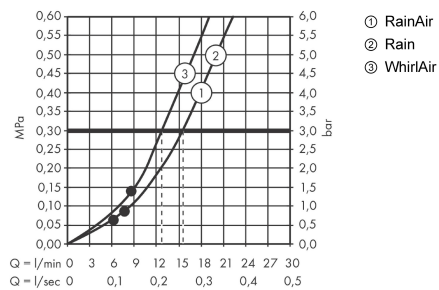

Технология

Продукт

Чертеж

Raindance Select S

Душевой набор 120 3jet со штангой 110 см, левосторонний

Поверхности : **хром** Артикульный номер: **26324000**

График расхода воды

Расход измерен практически с помощью соответствующей арматуры (термостат/смеситель/скрытый клапан).