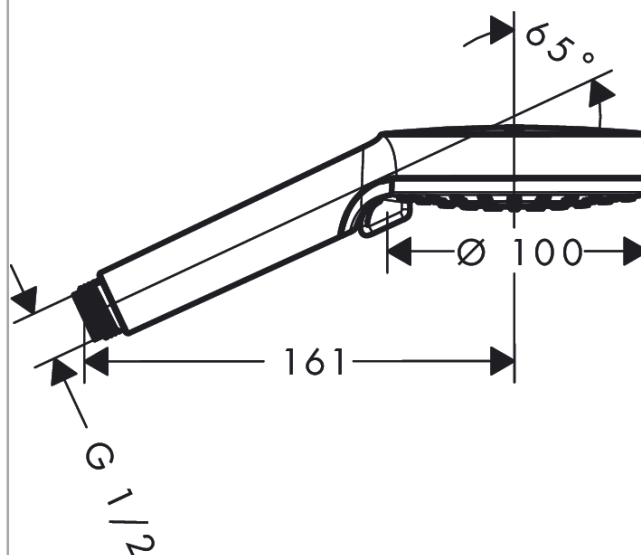

Vernis Blend

Ручной душ 100 Vario EcoSmart

Поверхность: **хром** Артикульный номер: **26340000**

Описание

Характеристики

- размер душевого диска: 100 мм
- тип струи: Rain, IntenseRain
- переключение типов струи с помощью вращающегося душевого диска
- максимальный расход воды при 3 барах: 9,7 л/мин
- промываемый грязеулавливающий фильтр
- соединительная резьба G 1/2
- подходит для проточных водонагревателей

Технология

Продукт

Чертеж

График расхода воды

Расход измерен практически с помощью соответствующей арматуры (термостат/смеситель/скрытый клапан).