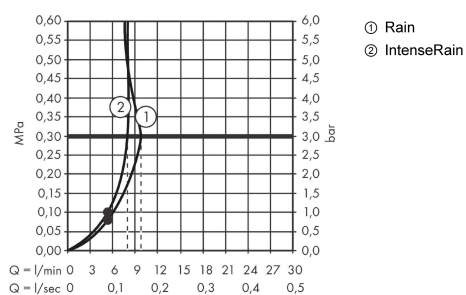

График расхода воды

Расход измерен практически с помощью соответствующей арматуры (термостат/смеситель/скрытый клапан).