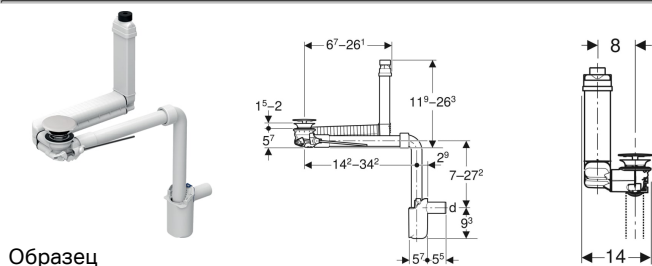

**Слив для раковины Clou, компактная модель, узкое исполнение, с рычаговым задействованием и крышкой клапана, горизонтальный выпуск, для раковины Geberit ONE**

Образец

**Цели применения**

- Для раковин толщиной 15–20 мм в области донного клапана
- Для экономии места при установке раковин со шкафчиком без выреза под сифон
- Для экономии места при установке раковин

**Характеристики**

- Контроль качества согласно стандарту EN 274-3
- Гигиеничный благодаря оптимальным характеристикам потока

**Объем поставки**

- Донный клапан
- Соединительное колено 90° из ПП
- Рукоятка шарового крана
- Манжета из EPDM

- Донный клапан с возможностью перекрытия
- Задействование через рычаг
- Узел перелива невидимый
- Длина и высота корректируются по раковины
- Со встроенной решетка волосоуловитель

**Технические характеристики**

Высота гидрозатвора	50 мм
Материал	Латунь хромированная / пластик / санфаянс

- Заглушки
- Сифон бутылочный
- Керамическая крышка клапана
- Скрытый перелив для раковины

Арт. №	Цвет / поверхность	d, ø	
152.051.01.1	Белый	32 мм	Новый
152.061.01.1	Белый	40 мм	Новый