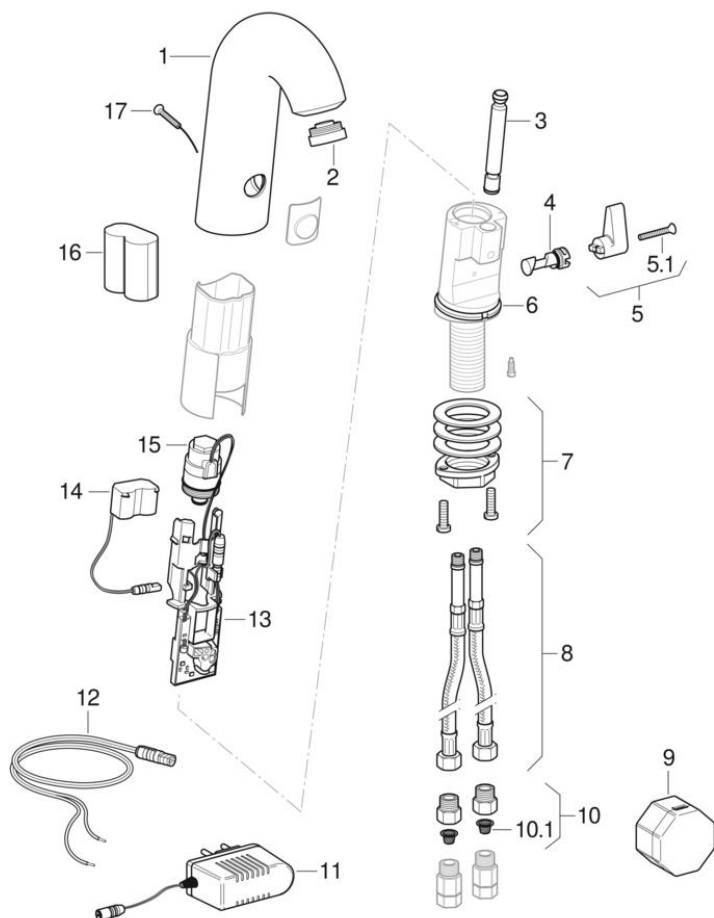

Смесители для умывальников тип 60, питание от сети/батарей

2000 - 2021

Бренд Geberit

Тип HyTronic, Тип 60

Характеристики

Год начала выпуска	2000
Год завершения выпуска	2021
Размеры / дизайн	Круглый дизайн
Название модели	HyTronic60

Действительно для изделия

115.722.21.1	115.723.21.1	115.724.21.1	115.725.21.1
115.732.21.1	115.733.21.1		

#	Арт. №	Наименование	Примечания
1	241.417.21.1	Корпус смесителя Geberit без аэратора, для смесителей для раковин типа 60: Глянцевый хром	Без рычага смесителя
1	241.418.21.1	Корпус смесителя Geberit с аэратором, для смесителей для раковин типа 60: Глянцевый хром	С рычагом смесителя
2	242.030.21.1	Аэратор Geberit для смесителей для раковин типов 6х, 8х и 18х: Глянцевый хром, Расход воды=6л/мин, Модель=Неподвижно закрепленный	
2	242.031.21.1	Аэратор Geberit для смесителей для раковин типов 6х, 8х и 18х: Глянцевый хром, Расход воды=8.3л/мин, Модель=Неподвижн	
2	242.645.21.1	Аэратор Geberit для смесителей для раковин типов 6х, 8х и 18х: Глянцевый хром, Расход воды=1.9л/мин, Модель=Неподвижн	
2	242.834.21.1	Аэратор Geberit для смесителей для раковин типов 6х, 8х и 18х: Глянцевый хром, Расход воды=3.8л/мин, Модель=Неподвижн	
2	243.626.21.1	Аэратор Geberit для смесителей для раковин типов 6х, 8х и 18х: Глянцевый хром, Расход воды=1.3л/мин, Модель=Неподвижн	
3	242.392.00.1	Водопровод Geberit с уплотнительным кольцом, для водоразборного крана для смеситель для раковины типа 60	
4	241.029.00.1	Термостойкий вал смесителя Geberit, для смесителя для смеситель для раковины типа 60	
5	241.168.21.1	Рукоятка регулятора для бесконтактного смесителя	
6	243.484.00.1	Центрирующее кольцо Geberit для смесителя для раковинам типа 60	
7	242.554.00.1	Крепеж Geberit для смесителя для раковины тип 60