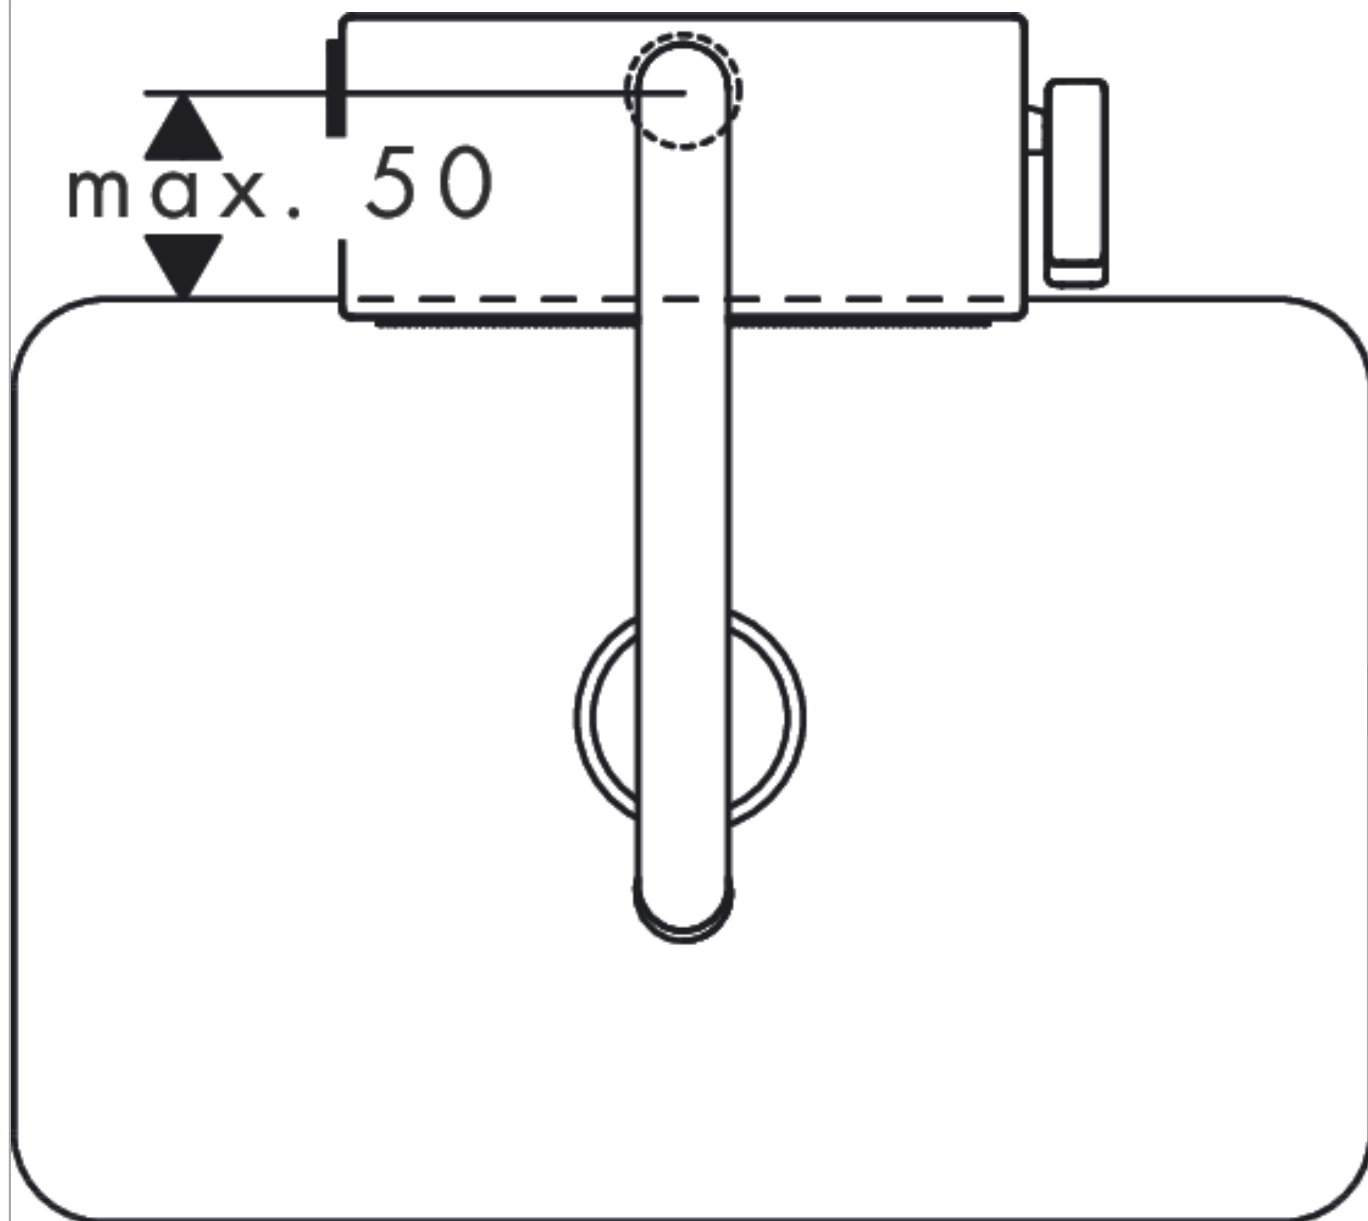

Aquno Select M81

Кухонный смеситель однорычажный, 170, с вытяжным душем, 3jet
: матовый черный   Артикульный номер: 73837670

Пример монтажа