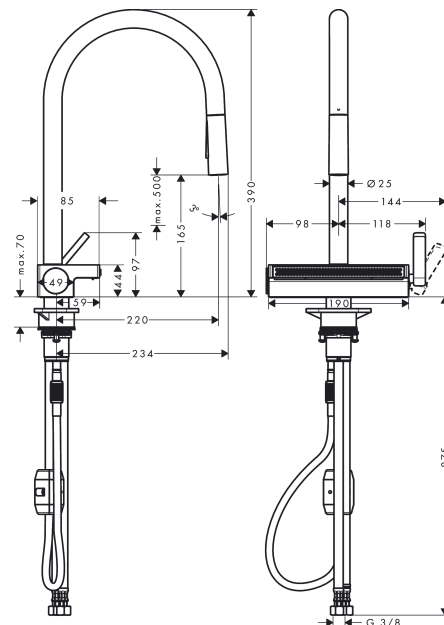

Aquino Select M81

Кухонный смеситель однорычажный, 170, с вытяжным душем, 3jet
: матовый черный Артикул номер: 73837670

Описание

Характеристики

- состоит из: однорычажный кухонный смеситель, многофункциональный душлаг
- ComfortZone 170
- угол поворота излива: регулировка на 3 уровня на 60°, 110° или 150°
- ламинарная струя, SatinFlow, Душевая струя
- Переключение струи SatinFlow на струю из излива осуществляется нажатием кнопки
- фиксируемая душевая струя, переключение струи в исходное положение нажатием кнопки
- магнитная система крепления душа MagFit
- максимальный расход воды при 3 барах: 7 л/мин
- керамический узел смешивания
- соединительные шланги G 3/8
- встроенный клапан обратного тока воды
- не подходит для проточных водонагревателей
- длина удлинения До 50 см
- требуется отверстие для смесителя Ø 35 мм, Рекомендация: среднее отверстие под смеситель нужно сверлить на расстоянии не более, чем 50 мм от задней стенки чаши.

Технология

Награды за дизайн

reddot winner 2020
best of the best

Продукт

Чертеж