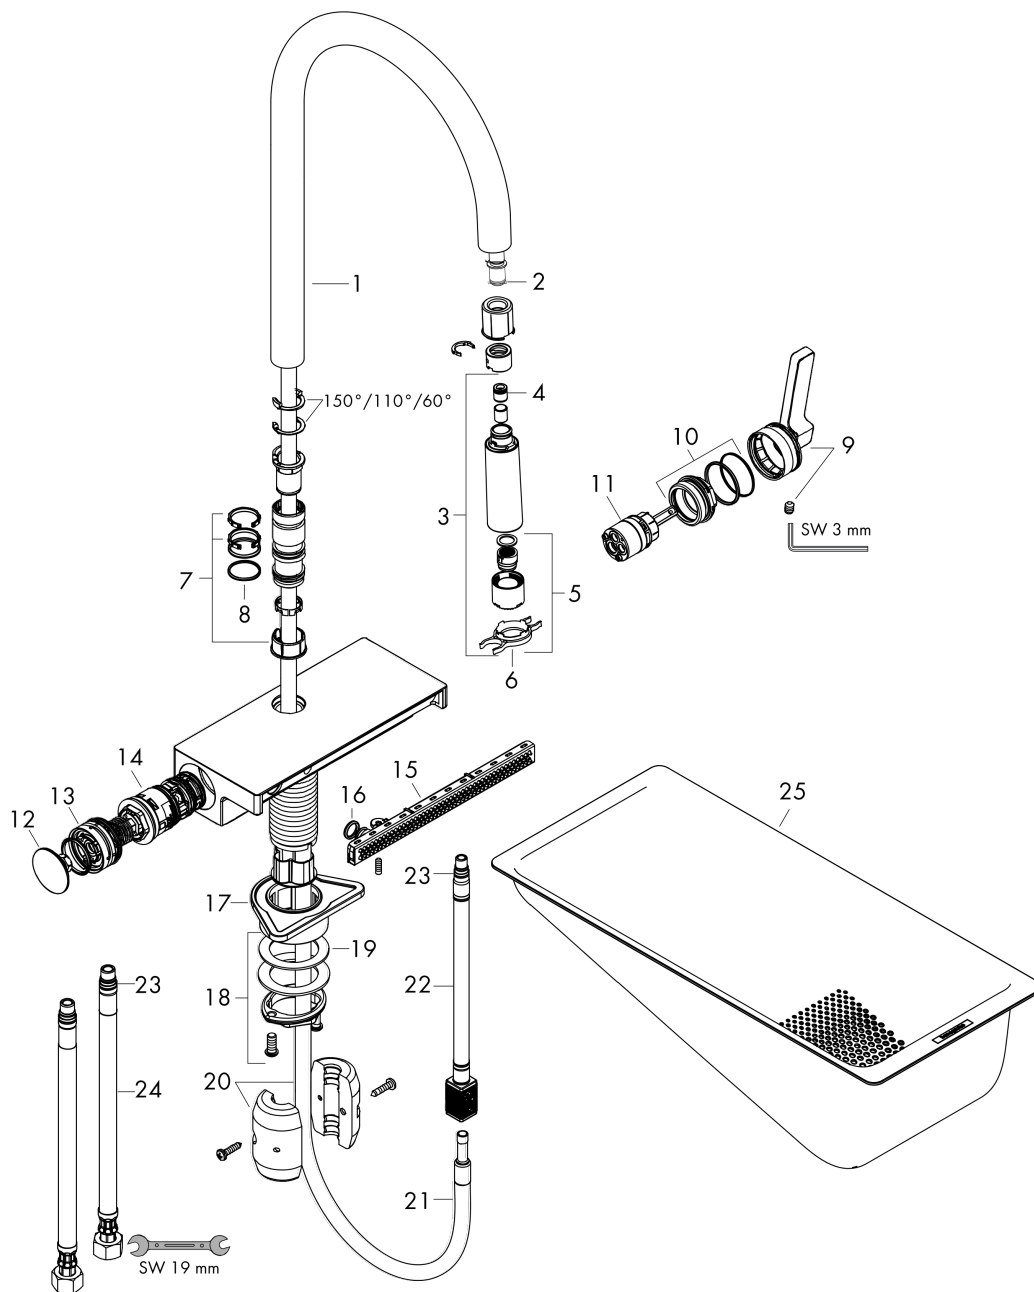

Aquno Select M81

Кухонный смеситель однорычажный, 170, с вытяжным душем, 3jet
: матовый черный Артикульный номер: 73837670

Пример монтажа

Aquno Select M81

Кухонный смеситель однорычажный, 170, с вытяжным душем, 3jet
: матовый черный Артикульный номер: 73837670

Покомпонентное изображение

Год выпуска: >04/20

Aquino Select M81**Кухонный смеситель однорычажный, 170, с вытяжным душем, 3jet****: матовый черный** Артикульный номер: **73837670****Перечень запасных частей**

Год выпуска: >04/20

Позиция	Описание	Артикульный номер	PC	PU
1	spout cpl.	93779670	-	1
2	O-ring 8x2	98112000	-	1
3	handspray	93778670	-	1
4	non return valve DW 10	96456000	-	1
5	spray former	93342000	-	1
6	service tool	95910000	-	1
7	set of lever collars	98365000	-	1
8	O-ring 19x2	98426000	-	1
9	handle	93776670	-	1
10	nut	92926000	-	1
11	cartridge, assy	93183000	-	1
12	cover	93777670	-	1
13	spring with sleeve	93782000	-	1
14	selector assy	93558000	-	1
15	spray head cpl.	93781670	-	1
16	O-ring 10x2	98170000	-	1
17	support	97523000	-	1
18	fixing set (special)	93253000	-	1
19	lever collar	97548000	-	1
20	weight	92500000	-	1
21	hose	93745000	-	1
22	connection hose 400 mm M10x1	92914000	-	1
23	O-ring 8x1,75	97827000	-	1
24	connection hose 900 mm M10x1 G3/8	93780000	-	1
25	-	40963000	-	1