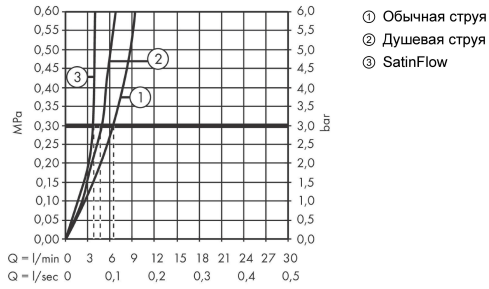

Технология

Награды за дизайн

reddot winner 2020
best of the best

Продукт

Чертеж

Aquino Select M81

Кухонный смеситель однорычажный, 170, с вытяжным душем, 3jet
: матовый черный Артикульный номер: 73837670

График расхода воды