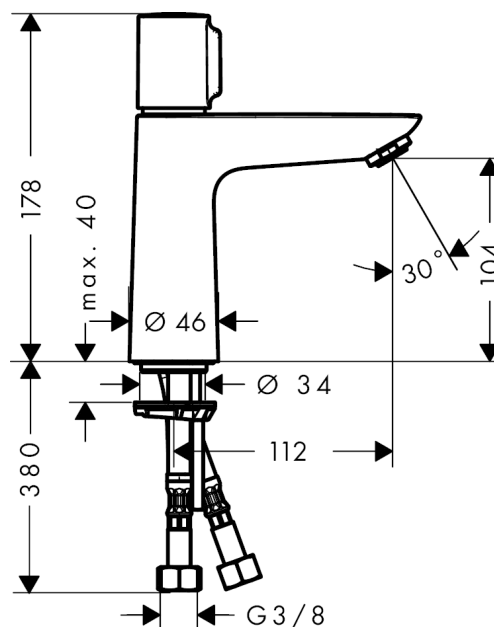

Talis Select E

Смеситель для раковины 110, однорычажный, без сливного набора

Поверхности : хром Артикульный номер: 71751000

Описание

Характеристики

- ComfortZone 110
- выступ 112 мм
- обычная струя
- расход воды при 3 барах: 5 л/мин
- AVP - T
- регулируемое ограничение температуры
- подходит для проточных водонагревателей
- вид соединения: соединительные шланги G 3/8

Технология

Продукт

Чертеж

График расхода воды