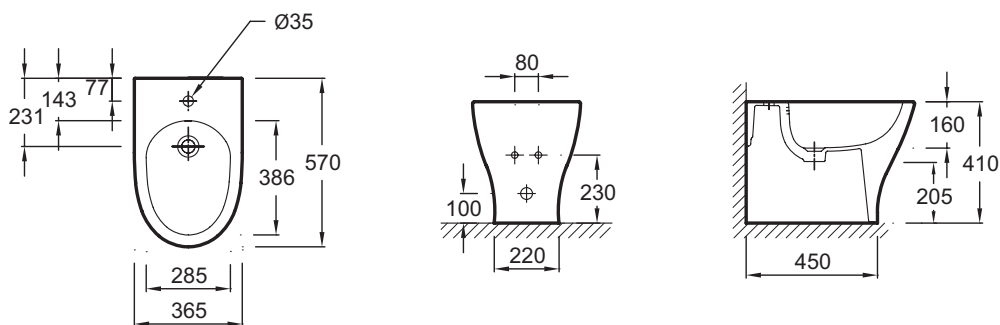

E4798

Коллекция: ODEON UP

Отделка*:

00 - белый

Общие характеристики:

Преимущества для конечного пользователя

- Быстрый, простой уход: унитаз, устанавливаемый вплотную к стене, скрытая система крепежа для полноценной видимости и доступности

Технические характеристики

- Размеры (см): 57 x 36,50 см
- Вес: 19,8 кг
- Материал: Керамика
- 1 выпускное отверстие

Общая информация

Спецификация продукта: Напольное биде 57 x 36,5 см, устанавливается вплотную к стене. E4798. Коллекция: ODEON UP. Размеры (см): 57 x 36,50 см. Вес: 19,8 кг. Материал: Керамика. 1 выпускное отверстие.