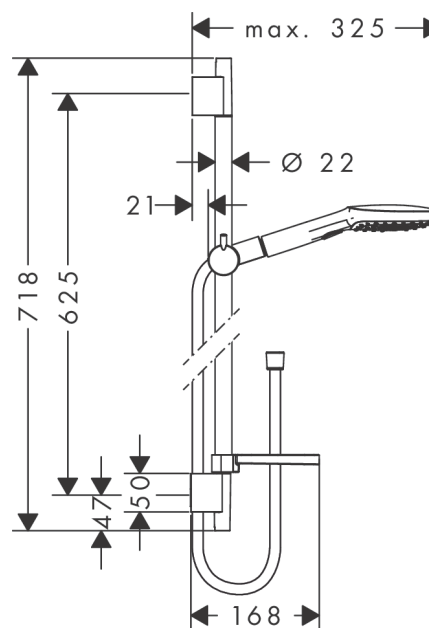

Raindance Select E

Душевой набор 120 3jet EcoSmart 9 л/мин со штангой 65 см и мыльницей

Поверхности : хром Артикулный номер : 26622000

Описание

Характеристики

- состоит из: ручной душ, душевая штанга, шланг для душа, ползунок, мыльница
- размер душевого диска: 120 мм
- тип струи: Rain, RainAir, Whirl
- удобное переключение типов струи с помощью кнопки Select
- со стороны душа упорный подшипник, предотвращающий перекручивание душевого шланга
- держатель ручного душа регулируется в пределах 90°, поворачивается вправо и влево, перемещается вверх и вниз
- максимальный расход воды при 3 бар: 9 л/мин
- хромированные настенные крепления из пластика

Технология

Продукт

Чертеж

График расхода воды

Расход измерен практически с помощью соответствующей арматуры (термостат/смеситель/скрытый клапан).

Расход измерен практически с помощью соответствующей арматуры (термостат/смеситель/скрытый клапан).

Raindance Select E

Душевой набор 120 3jet EcoSmart 9 л/мин со штангой 65 см и мыльницей

Поверхности : **хром** Артикульный номер: **26622000**

Пример монтажа