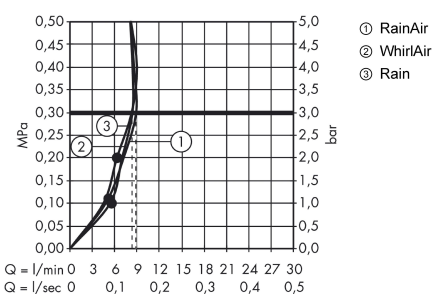

Технология

Продукт

Чертеж

График расхода воды

Расход измерен практически с помощью соответствующей арматуры (термостат/смеситель/скрытый клапан).

Расход измерен практически с помощью соответствующей арматуры (термостат/смеситель/скрытый клапан).