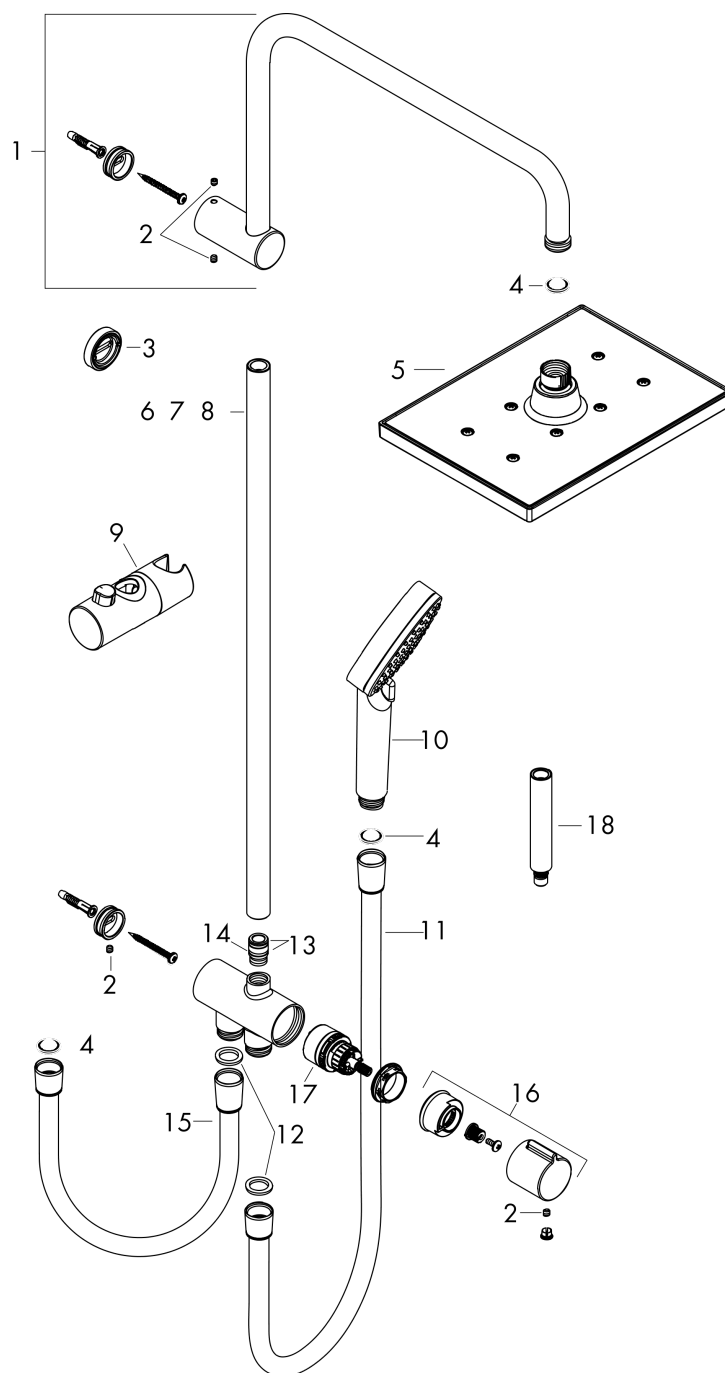

Vernis Shape
Showerpipe 230 1jet Reno
 : хром Артикулный номер: **26282000**

График расхода воды

Vernis Shape
Showerpipe 230 1jet Reno
 : хром Артикулный номер: **26282000**

Покомпонентное изображение

Год выпуска: >04/21

Vernis Shape
Showerpipe 230 1jet Reno
 : хром Артикулный номер: **26282000**

Перечень запасных частей

Год выпуска: >04/21

Позиция	Описание	Артикулный номер	PC	PU
1	shower arm	93732000	-	1
2	hollow set screw M5x5	98446000	-	1
3	tile-matching-disk 7 mm	93813000	-	1
4	filter packing	94246000	-	1
5	head shower	26281000	-	1
6	pipe 845 mm	93906000	-	1
7	pipe 546 mm	93769000	-	1
8	pipe 945 mm	93770000	-	1
9	support, assy	93729000	-	1
10	handshower	26270000	-	1
11	shower hose Metaflex'C 1,60 m	28266000	-	1
12	seal	98058000	-	1
13	O-ring 12x2	98214000	-	1
14	O-ring 11x2	98127000	-	1
15	shower hose	28278000	-	1
16	handle	93733000	-	1
17	selector assy	95404000	-	1
18	extension 100 mm	94164000	-	1