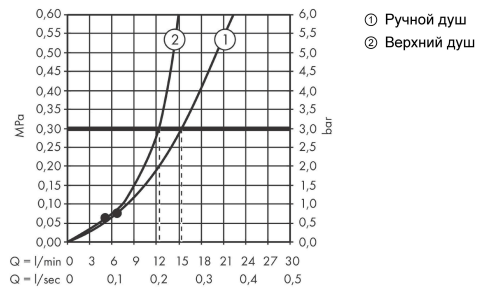

Vernis Shape
Showerpipe 230 1jet Reno
 : хром Артикулный номер: **26282000**

График расхода воды

Vernis Shape
Showerpipe 230 1jet Reno
 : хром Артикулный номер: **26282000**

Покомпонентное изображение

Год выпуска: >04/21