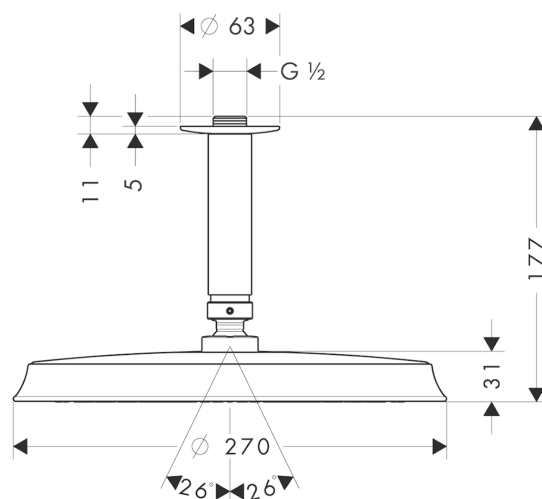

Raindance Classic

Верхний душ Raindance Classic AIR Ø 240 мм, потолочное подключение 100 мм, 1/2"

Поверхности : хром Артикульный номер: 27405000

Описание

Характеристики

- состоит из: верхний душ, потолочное подключение
- тип струи: RainAir
- размер душевого диска: 240 мм
- шарнирное соединение: регулируемый угол верхнего душа
- расход воды для струи RainAir (при 3 бар): 19 л/мин
- материал душевого диска: металл
- длина потолочного подключения: 100 мм
- монтаж: потолок
- соединительная резьба G 1/2

Технология

Продукт

Чертеж

График расхода воды

Расход измерен практически с помощью соответствующей арматуры (термостат/смеситель/скрытый клапан).