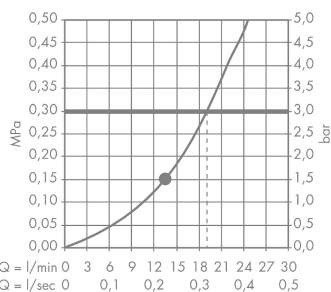

Технология

Продукт

Чертеж

График расхода воды

Расход измерен практически с помощью соответствующей арматуры (термостат/смеситель/скрытый клапан).