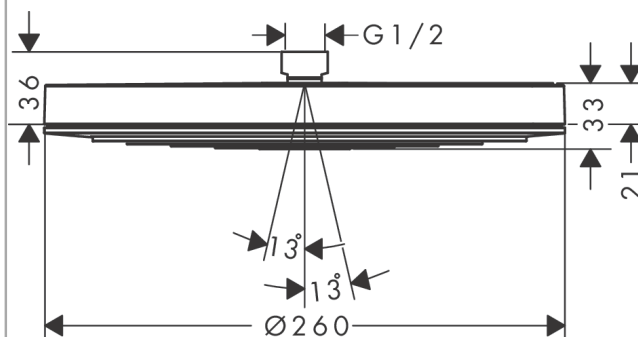

**Pulsify S****Верхний душ 260 1jet EcoSmart**: матовый белый    Артикульный номер: **24141700****Описание****Характеристики**

- размер душевого диска: 260 мм
- тип струи: PowderRain
- Fast Drain система быстрого слива остаточной воды после выключения душа
- шарнирное соединение: регулируемый угол верхнего душа
- материал душевого диска: пластик
- поверхность душевого диска: графит
- максимальный расход воды при 3 барах: 8,4 л/мин
- расход воды PowderRain (при 3 барах): 8,4 л/мин
- минимальный расход для корректной работы: 7 л/мин
- минимальное давление: 0,8 бар
- монтаж: потолок или стена
- соединительная резьба G ½
- подходит для проточных водонагревателей

**Технология****Награды за дизайн**

reddot winner 2021

**Продукт****Чертеж**

**Pulsify S**

**Верхний душ 260 1jet EcoSmart**

: матовый белый Артикульный номер: 24141700

**График расхода воды**