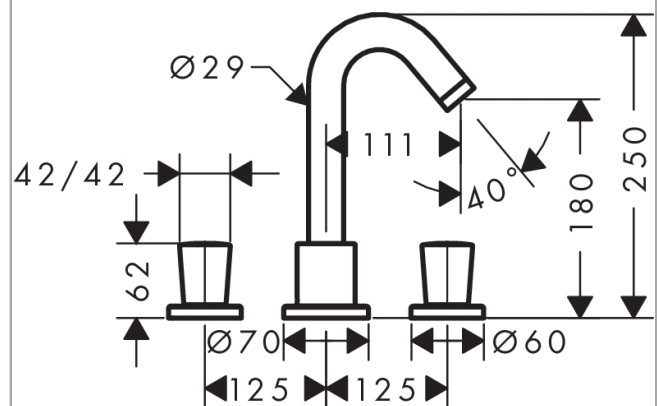

Logis

Смеситель на край ванны, на 3 отверстия

Поверхности : хром Артикульный номер: 7130000

Описание

Характеристики

- выступ 111 мм
- вид соединения: соединительные шланги G 3/8
- расход воды при 3 барах: 22 л/мин

Технология

Продукт

Чертеж

График расхода воды