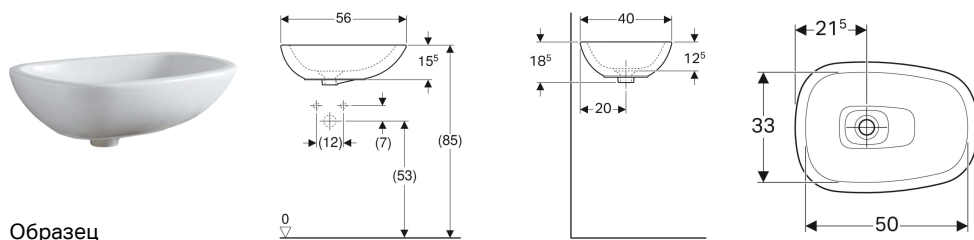

Накладная раковина Geberit Citterio

Образец

Характеристики

- Асимметричная
- Возможна установка на мебель

Технические характеристики

Материал | Сантехнический фарфор

Объем поставки

- Керамическая крышечка отверстия
- Крепеж

Заказать дополнительно

- Скрытый перелив для раковины

Арт. №	Цвет / поверхность	Отверстие под смеситель	Перелив	В	Н	Т
500.542.01.1	Белый / Специальное керамическое покрытие KeraText	Без	Без	56 см	18.5 см	40 см

Принадлежности

- Сифон бутылочный Geberit для раковин, горизонтальный выпуск
- Сифон бутылочный Geberit для раковин, компактная модель, горизонтальный выпуск
- Донный клапан Geberit с отводом без возможности перекрытия слива и с крышкой клапана