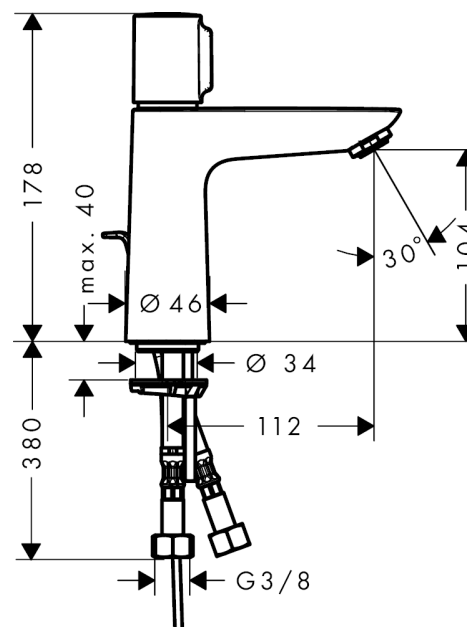

Talis Select E

Смеситель для раковины 110, однорычажный, со сливным гарнитуром

Поверхности : хром Артикульный номер: 71750000

Описание

Характеристики

- ComfortZone 110
- выступ 112 мм
- обычная струя
- расход воды: 5 л/мин
- подходит для проточных водонагревателей
- донный клапан, 1¼"
- класс шума: I
- класс расхода воды: O

Технология

Продукт

Чертеж

График расхода воды