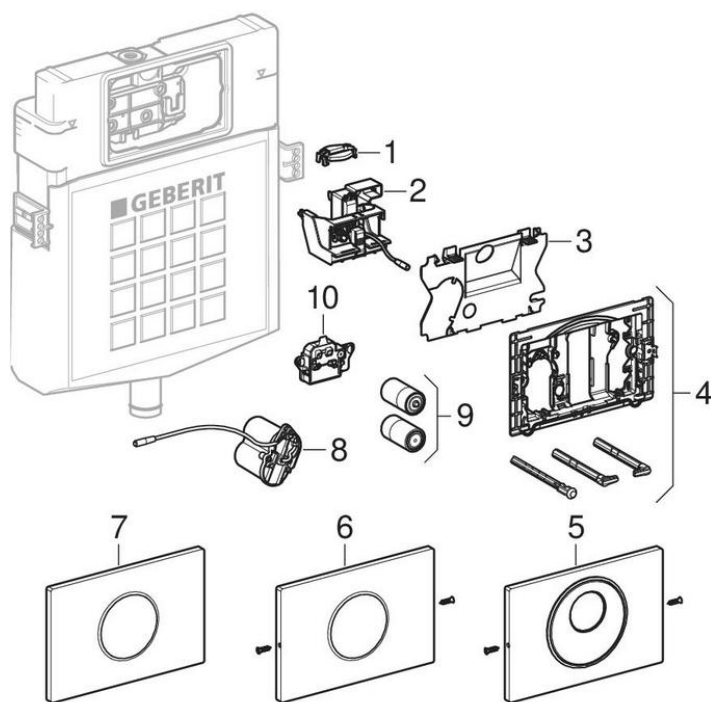

Системы электронного управления смывом унитаза, питание от батарей, двойной смыв, смывная клавиша Sigma10

2013 - 2022

Бренд Geberit

Тип Sigma10

Характеристики

Год начала выпуска	2013
Год завершения выпуска	2022
Размеры / дизайн	Смывная клавиша Sigma10: 24,6 x 16,4 см

Действительно для изделия

115.891.SN.5	115.908.KH.1	115.908.KJ.1	115.908.KK.1
115.908.KL.1	115.908.KM.1	115.908.KN.1	115.908.SN.1
115.909.SN.1			

#	Арт. №	Наименование	Примечания
1	242.975.11.1	Насадка на ручку Geberit для сливного клапана: Альпийский белый	
2	241.150.00.1	Подъемный механизм Geberit с сервомотором для системы управления смывом унитаза, электронный	
3	241.303.00.1	Защитная пластина Geberit для системы управления смывом с электронным пуском	
4	242.871.00.1	Монтажная рамка Geberit для смывной клавиши Sigma10	Монтажная рамка может монтироваться без использования инструментов
5	242.781.SN.1	Смывная клавиша Geberit Sigma10, для системы электронного управления смывом унитаза: полированные, полированное, В=24.6см, Н=16.4см, Т=1.5см, Материал=Нержавеющая сталь	
6	242.792.SN.1	Смывная клавиша Geberit Sigma10, с креплением на винтах, для системы управления смывом с электронным пуском: полирова	
7	242.782.KH.1	Смывная клавиша Geberit Sigma10, для системы электронного управления смывом унитаза: глянцевый хром, матовый хром	
7	242.782.KJ.1	Смывная клавиша Geberit Sigma10, для системы электронного управления смывом унитаза: белая, глянцевый хром	
7	242.782.KK.1	Смывная клавиша Geberit Sigma10, для системы электронного управления смывом унитаза: белая, позолота	