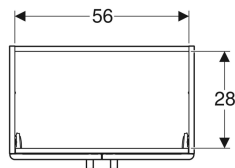

## Шкафчик для раковины Geberit Renova Compact, с двумя дверями

Образец

### Объем поставки

- Шкафчик для раковины
- Крепеж

Арт. №	Цвет / поверхность	В	Ширина раковина	Н	Т
501.926.01.1	Корпус: белый / лакированный матовый Фронтальная часть: белая / блестящая лакированная	59.7 см	65 см	60.5 см	39.7 см
501.926.42.1	Корпус: светло-серый / лакированный матовый Фронтальная часть: светло-серая / блестящая лакированная	59.7 см	65 см	60.5 см	39.7 см