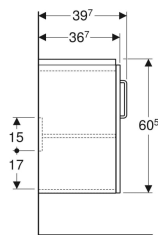

## Шкафчик для раковины Geberit Renova Compact, с двумя дверями

Образец

### Объем поставки

- Шкафчик для раковины
- Крепеж

Арт. №	Цвет / поверхность	В	Ширина раковина	Н	Т
501.926.01.1	Корпус: белый / лакированный матовый Фронтальная часть: белая / блестящая лакированная	59.7 см	65 см	60.5 см	39.7 см
501.926.42.1	Корпус: светло-серый / лакированный матовый Фронтальная часть: светло-серая / блестящая лакированная	59.7 см	65 см	60.5 см	39.7 см