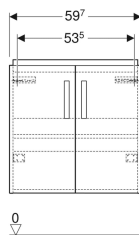

Характеристики

- Подвесной
- С двумя дверцами
- Ручка для открывания
- Дверь с демпфирующим механизмом
- С одной переставной полкой

- С защитой от конденсата
- Возможно оснащение ножками
- Фронтальная часть из МДФ
- Поставляется в собранном состоянии

Технические характеристики

Материал | Влагостойкое трехслойная ДСП

Объем поставки

- Шкафчик для раковины
- Крепеж

Арт. №	Цвет / поверхность	В	Ширина раковина	Н	Т
501.926.01.1	Корпус: белый / лакированный матовый Фронтальная часть: белая / блестящая лакированная	59.7 см	65 см	60.5 см	39.7 см
501.926.42.1	Корпус: светло-серый / лакированный матовый Фронтальная часть: светло-серая / блестящая лакированная	59.7 см	65 см	60.5 см	39.7 см

Принадлежности

- Комплект ножек Geberit
- Магнитный кронштейн Geberit
- Розеточный модуль Geberit