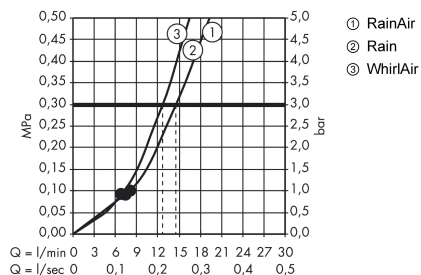

Технология

Продукт

Чертеж

Raindance Select E

Душевой набор 120 3jet со штангой 65 см и мыльницей

Поверхности : белый / хром Артикульный номер: 26620400

График расхода воды

Расход измерен практически с помощью соответствующей арматуры (термостат/смеситель/скрытый клапан).