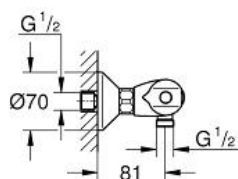

GROHTHERM 1000
Термостат для душа, DN 15
MODEL # 34143003

Pure Freude
an Wasser

GROHE

Product Description:
GROHTHERM 1000
Термостат для душа, DN 15

Standard Specification:
настенный монтаж
GROHE CoolTouch безопасный корпус
GROHE StarLight хромированная поверхность
GROHE MetalGrip эргономичная металлическая рукоятка
GROHE SafeStop стопор безопасности при 38°C
GROHE TurboStat встроенный термозлемент
встроенный стопор смешанной воды
рукоятка расхода с экономичной кнопкой GROHE EcoButton
и индивидуально устанавливаемым стопором
керамический вентиль 1/2", 180°
отвод для душа снизу 1/2"
встроенные обратные клапаны
грязеулавливающие фильтры
с защитой от обратного потока
скрытые S-образные эксцентрики
металлическая розетка
минимальное давление 1,0 бар
GROHE EcoJoy Технология совершенного потока
при уменьшенном расходе воды