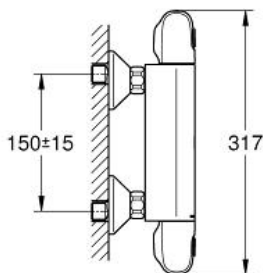

GROHTHERM 1000
Термостат для душа, DN 15
MODEL # 34143003

Pure Freude
an Wasser

GROHE

Product Description:
GROHTHERM 1000
Термостат для душа, DN 15

Standard Specification:
настенный монтаж
GROHE CoolTouch безопасный корпус
GROHE StarLight хромированная поверхность
GROHE MetalGrip эргономичная металлическая рукоятка
GROHE SafeStop стопор безопасности при 38°C
GROHE TurboStat встроенный термозлемент
встроенный стопор смешанной воды
рукоятка расхода с экономичной кнопкой GROHE EcoButton
и индивидуально устанавливаемым стопором
керамический вентиль 1/2", 180°
отвод для душа снизу 1/2"
встроенные обратные клапаны
грязеулавливающие фильтры
с защитой от обратного потока
скрытые S-образные эксцентрики
металлическая розетка
минимальное давление 1,0 бар
GROHE EcoJoy Технология совершенного потока
при уменьшенном расходе воды

Color:
□ 34143003 хром