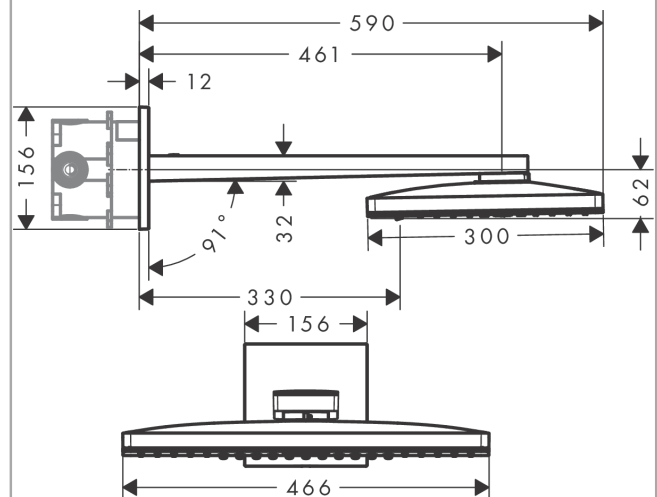

Rainmaker Select

Верхний душ 460 2jet с держателем

Поверхности : **белый / хром** Артикульный номер: **24005400**

Описание

Характеристики

- состоит из: верхний душ, держатель верхнего душа
- тип струи: Rain, RainStream
- размер душевого диска: 466 x 300 мм
- длина держателя для душа: 461 мм
- расход воды для струи Rain (при 3 бар): 18 л/мин
- расход воды для струи RainStream (при 3 бар): 15 л/мин
- 2 зоны распыления должны контролироваться 2-мя клапанами с 2-мя выходами
- легкоочищаемый душевой диск
- материал душевого диска: безопасное стекло
- съемный душевой диск для очистки
- съемный верхний душ для очистки
- монтаж: стена, скрытый монтаж с помощью iBox Universal

Технология

Продукт

Чертеж

Rainmaker Select**Верхний душ 460 2jet с держателем**Поверхности : **белый / хром** Артикульный номер: **24005400****График расхода воды**

- ① Rain
- ② RainStream

Расход измерен практически с помощью соответствующей арматуры (термостат/смеситель/скрытый клапан).