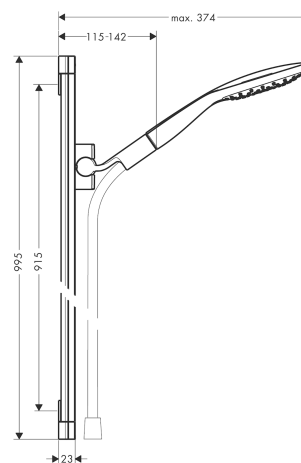

PuraVida

Душевой набор со штангой 90 см

Поверхности : **белый / хром** Артикульный номер: **27853400**

Описание

Характеристики

- состоит из: ручной душ, душевая штанга, шланг для душа, ползунок
- размер душевого диска: 150 мм
- тип струи: RainAir, CaresseAir, Mix
- удобное переключение типов струи с помощью кнопки Select
- со стороны душа упорный подшипник, предотвращающий перекручивание душевого шланга
- держатель ручного душа регулируется в пределах 90°, поворачивается вправо и влево, перемещается вверх и вниз
- максимальный расход воды при 3 бар: 16 л/мин
- хромированные настенные крепления из пластика

Технология

Продукт

Чертеж