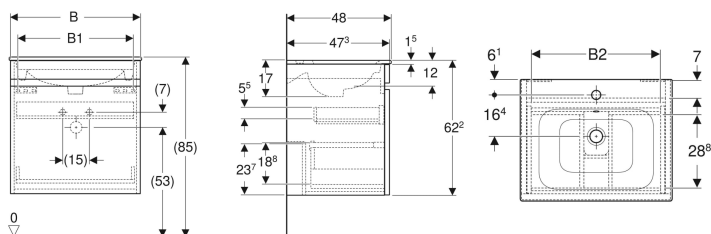

## Комплект встраиваемой раковины Geberit Renova Plan, тонкое исполнение, со шкафчиком, одним выдвигаемым ящиком и одним внутренним выдвигаемым ящиком

Образец

### Объем поставки

- Встраиваемая раковина
- Шкафчик для встраиваемой раковины
- Крепеж

Арт. №	Цвет / поверхность	Отверстие под смеситель	Перелив	В	В1	В2	Ширина раковина	Н	Т
501.914.01.1	Корпус и фронтальная часть: белый / лакированный глянцевый Раковина: белая	По центру	На виду	53.8 см	47.7 см	46.6 см	55 см	62.2 см	48 см
501.914.ЖК.1	Корпус и фронтальная часть: лавовый / лакированный матовый Раковина: белая	По центру	На виду	53.8 см	47.7 см	46.6 см	55 см	62.2 см	48 см
501.914.00.1	Корпус и фронтальная часть: Темный орех светлый/пленка структурированная Раковина: белая	По центру	На виду	53.8 см	47.7 см	46.6 см	55 см	62.2 см	48 см
501.914.ЖР.1	Корпус и фронтальная часть: темный орех / пленка структурированная Раковина: белая	По центру	На виду	53.8 см	47.7 см	46.6 см	55 см	62.2 см	48 см
501.915.01.1	Корпус и фронтальная часть: белый / лакированный глянцевый Раковина: белая	По центру	На виду	58.8 см	52.5 см	51.6 см	60 см	62.2 см	48 см
501.915.ЖК.1	Корпус и фронтальная часть: лавовый / лакированный матовый Раковина: белая	По центру	На виду	58.8 см	52.5 см	51.6 см	60 см	62.2 см	48 см
501.915.00.1	Корпус и фронтальная часть: Темный орех светлый/пленка структурированная Раковина: белая	По центру	На виду	58.8 см	52.5 см	51.6 см	60 см	62.2 см	48 см
501.915.ЖР.1	Корпус и фронтальная часть: темный орех / пленка структурированная Раковина: белая	По центру	На виду	58.8 см	52.5 см	51.6 см	60 см	62.2 см	48 см
501.916.01.1	Корпус и фронтальная часть: белый / лакированный глянцевый Раковина: белая	По центру	На виду	78.8 см	72.5 см	71.6 см	80 см	62.2 см	48 см
501.916.ЖК.1	Корпус и фронтальная часть: лавовый / лакированный матовый Раковина: белая	По центру	На виду	78.8 см	72.5 см	71.6 см	80 см	62.2 см	48 см