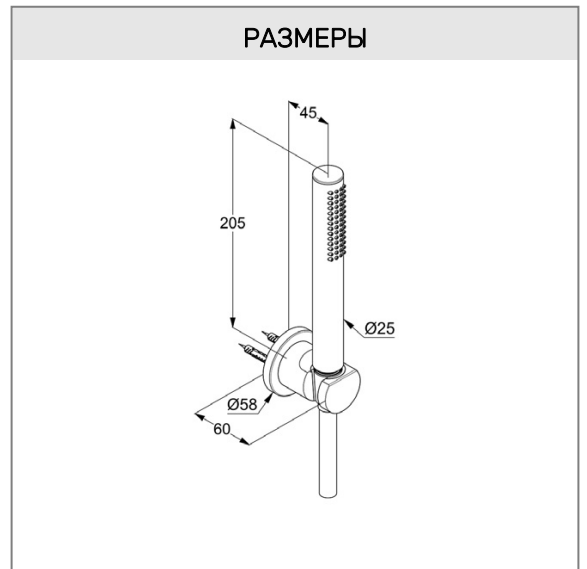

пластиковая оболочка

с коническими гайками

настенный держатель для душа

с крепежным набором, настенный монтаж

ФОТО

РАЗМЕРЫ

ГРАФИК РАСХОДА ВОДЫ