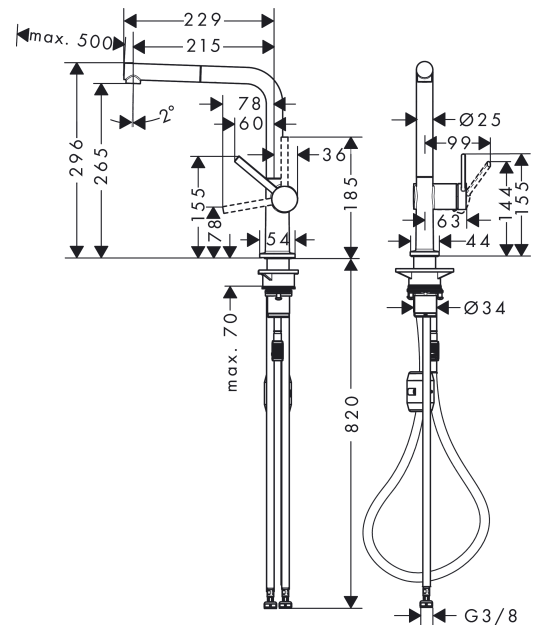

Talis M54

Кухонный смеситель однорычажный, 270, с вытяжным изливом, 1jet
: матовый черный Артикульный номер: 72808670

Описание

Характеристики

- ComfortZone 270
- L-образный излив
- угол поворота излива: регулировка на 4 уровня 60°, 110°, 150° или 360°
- ламинарная струя
- душевой шланг Quick-Connect
- максимальный расход воды при 3 барах: 8 л/мин
- керамический узел смешивания
- соединительные шланги G 3/8
- регулируемое ограничение температуры
- встроенный клапан обратного тока воды
- подходит для проточных водонагревателей
- длина удлинения До 50 см

Технология

Награды за дизайн

reddot winner 2020

Продукт

Чертеж

График расхода воды

Talis M54

Кухонный смеситель однорычажный, 270, с вытяжным изливом, 1jet
 : матовый черный Артикульный номер: **72808670**

Покомпонентное изображение

Год выпуска: >04/20

Talis M54

Кухонный смеситель однорычажный, 270, с вытяжным изливом, 1jet
: матовый черный Артикульный номер: **72808670**

**Перечень запасных частей**

Год выпуска: >04/20

Позиция	Описание	Артикульный номер	PC	PU
1	spout cpl.	93749670	-	1
2	O-ring 8x2	98112000	-	1
3	handspray	93751670	-	1
4	filter	98516000	-	1
5	non return valve DW 10	96456000	-	1
6	spray former	93748000	-	1
7	service tool	93750000	-	1
8	set of lever collars	98365000	-	1
9	O-ring 19x2	98426000	-	1
10	O-ring 20x1,5	98197000	-	1
11	handle	93736670	-	1
12	hollow set screw M5x5	98446000	-	1
13	screw cover	93735610	-	1
14	flange	93737670	-	1
15	nut	93738000	-	1
16	O-ring 25x1,5	98146000	-	1
17	O-ring 30x1,5	98433000	-	1
18	O-ring 29x2	98391000	-	1
19	cartridge, assy	93740000	-	1
20	O-ring 36x3	98052000	-	1
21	support	97523000	-	1
22	fixing set (Ø 34)	95049000	-	1
23	lever collar	97548000	-	1
24	weight	92500000	-	1
25	hose 1,50 m	93816000	-	1
26	hose	93744000	-	1
27	O-ring 7x1,5	98422000	-	1
28	connection hose 900 mm M8x0,75 G3/8	93746000	-	1
29	O-ring 6,6x1,6	93019000	-	1
a	set of adapters	93395000	-	1