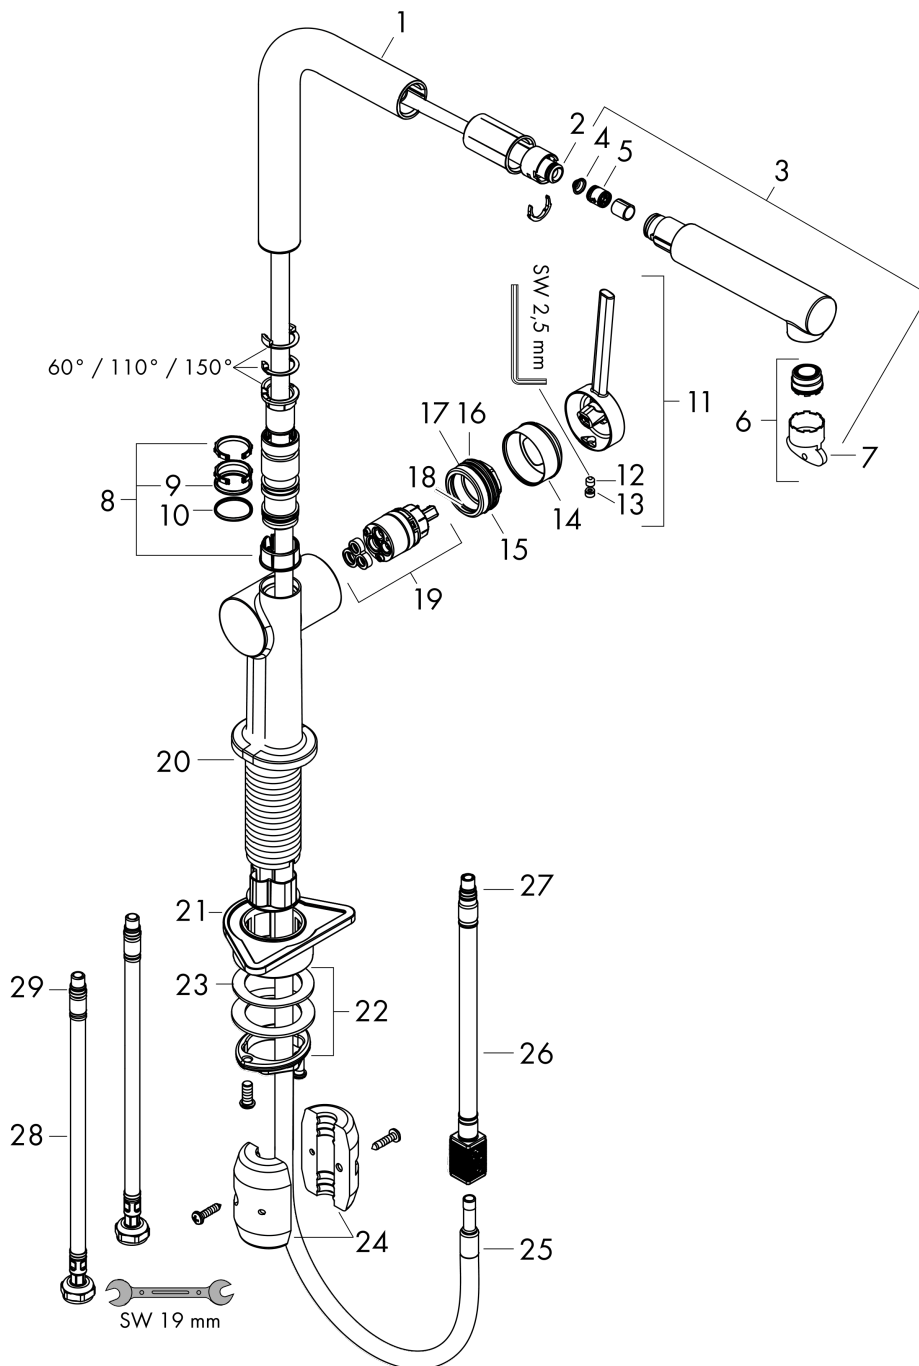

Talis M54

Кухонный смеситель однорычажный, 270, с вытяжным изливом, 1jet
: матовый черный Артикульный номер: 72808670

Описание

Характеристики

- ComfortZone 270
- L-образный излив
- угол поворота излива: регулировка на 4 уровня 60°, 110°, 150° или 360°
- ламинарная струя
- душевой шланг Quick-Connect
- максимальный расход воды при 3 барах: 8 л/мин
- керамический узел смешивания
- соединительные шланги G 3/8
- регулируемое ограничение температуры
- встроенный клапан обратного тока воды
- подходит для проточных водонагревателей
- длина удлинения До 50 см

Технология

Награды за дизайн

reddot winner 2020

Продукт

Чертеж

График расхода воды

Talis M54

Кухонный смеситель однорычажный, 270, с вытяжным изливом, 1jet
 : матовый черный Артикульный номер: **72808670**

Покомпонентное изображение

Год выпуска: >04/20

Talis M54

Кухонный смеситель однорычажный, 270, с вытяжным изливом, 1jet
: матовый черный Артикульный номер: **72808670**

**Перечень запасных частей**

Год выпуска: >04/20

Позиция	Описание	Артикульный номер	PC	PU
1	spout cpl.	93749670	-	1
2	O-ring 8x2	98112000	-	1
3	handspray	93751670	-	1
4	filter	98516000	-	1
5	non return valve DW 10	96456000	-	1
6	spray former	93748000	-	1
7	service tool	93750000	-	1
8	set of lever collars	98365000	-	1
9	O-ring 19x2	98426000	-	1
10	O-ring 20x1,5	98197000	-	1
11	handle	93736670	-	1
12	hollow set screw M5x5	98446000	-	1
13	screw cover	93735610	-	1
14	flange	93737670	-	1
15	nut	93738000	-	1
16	O-ring 25x1,5	98146000	-	1
17	O-ring 30x1,5	98433000	-	1
18	O-ring 29x2	98391000	-	1
19	cartridge, assy	93740000	-	1
20	O-ring 36x3	98052000	-	1
21	support	97523000	-	1
22	fixing set (Ø 34)	95049000	-	1
23	lever collar	97548000	-	1
24	weight	92500000	-	1
25	hose 1,50 m	93816000	-	1
26	hose	93744000	-	1
27	O-ring 7x1,5	98422000	-	1
28	connection hose 900 mm M8x0,75 G3/8	93746000	-	1
29	O-ring 6,6x1,6	93019000	-	1
a	set of adapters	93395000	-	1