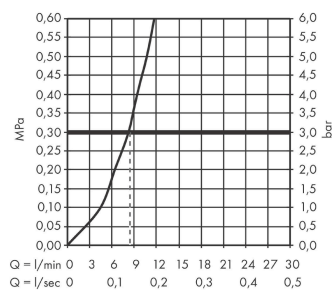

Технология

Награды за дизайн

reddot winner 2020

Продукт

Чертеж

График расхода воды

Talis M54

Кухонный смеситель однорычажный, 270, с вытяжным изливом, 1jet
 : матовый черный Артикульный номер: **72808670**

Покомпонентное изображение

Год выпуска: >04/20

Talis M54

Кухонный смеситель однорычажный, 270, с вытяжным изливом, 1jet
: матовый черный Артикульный номер: **72808670**

**Перечень запасных частей**

Год выпуска: >04/20