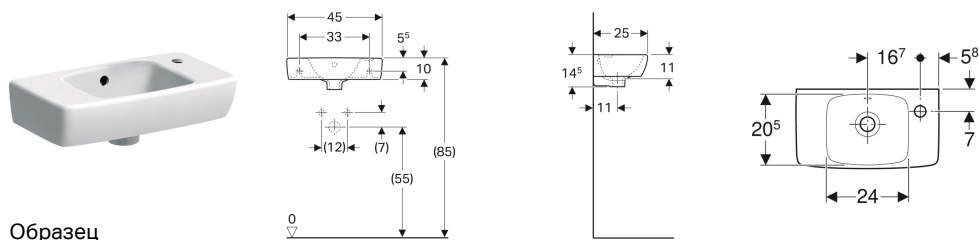

## Раковина Geberit Renova Compact с укороченным вылетом, с полкой

Образец

### Цели применения

- Подходит для установки в небольших санузлах и гостевых туалетах

### Характеристики

- Возможна установка на мебель

- С полочкой

### Технические характеристики

Материал | Сантехнический фарфор

Арт. №	Цвет / поверхность	Отверстие под смеситель	Перелив	Полка	В	Ширина тумбы	Н	Т
501.730.01.1	Белый	Правая	На виду	Левая	45 см	40.8 см	14.5 см	25 см
501.731.01.1	Белый	Левая	На виду	Правая	45 см	40.8 см	14.5 см	25 см