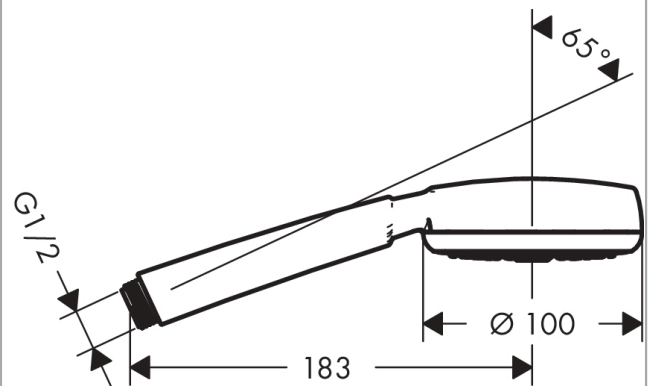

Crometta 100

Ручной душ 1jet

Поверхности : **белый / хром**   Артикульный номер: **26825400**

Описание

Характеристики

- размер душевого диска: 100 мм
- тип струи: Rain
- максимальный расход воды при 3 бар: 16 л/мин
- с внутренней подачей воды
- промывающийся грязеулавливающий фильтр
- соединительная резьба G 1/2
- подходит для проточных водонагревателей

Технология

Продукт

Чертеж

График расхода воды

Расход измерен практически с помощью соответствующей арматуры (термостат/смеситель/скрытый клапан).