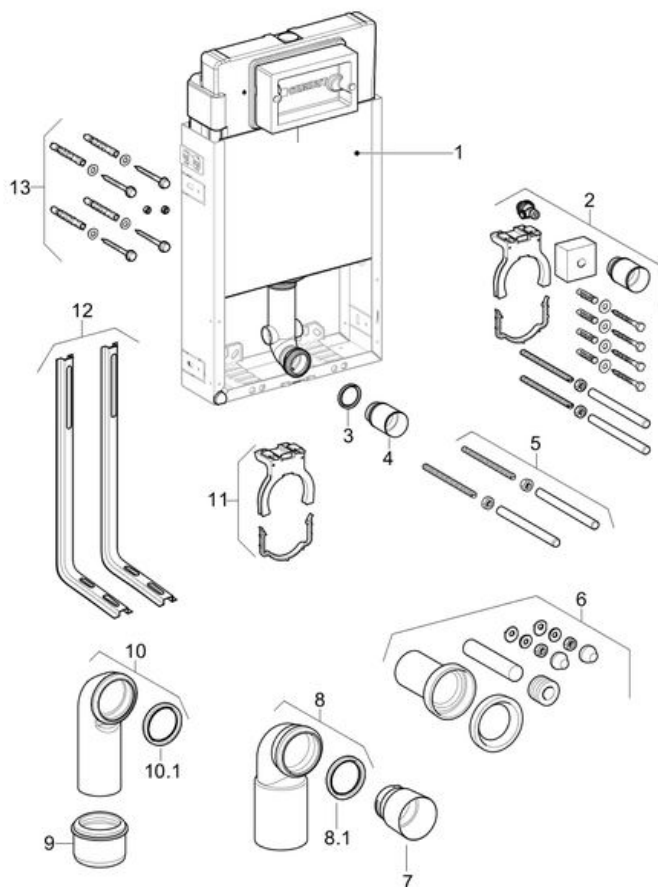

Geberit Kombifix element for wall-hung WC, with Delta concealed cistern 12 cm (UP182)

Год выпуска 2008-

Действительно для Арт.№

110.170.00.1

110.171.00.1

Характеристики

Имя модели:

UP182 / Delta 12 cm

Размеры/Дизайн:

-

Группа:

РА-номер:

-

Рисунок в JPG

Запасные части

| Позиция | Номер артикула | Описание | Комментарии |
|---------|----------------|---|--------------------|
| 1 | | Geberit Delta concealed cistern 12 cm (UP182) | еще запасные части |
| 2 | 242.271.00.1 | mounting set KF-B UP100/UP182 | |
| 3 | 362.771.00.1 | Seal for flush pipe | |
| 4 | 362.796.92.1 | protection plug PE-LD d44.6 | |
| 5 | 240.189.00.1 | threaded rod M12 to wall mount. WC set-2 | |
| 6 | 152.426.46.1 | ctionSet WWC PE-HD d90/45 L18.5 | |
| 6 | | Geberit connector sets for floor-standing WC and wall-hung WC | еще запасные части |

| | | |
|------|--------------|--|
| 7 | 366.820.92.1 | protection plug PE-LD d90 |
| 8 | 367.925.16.1 | ction bend PE-HD 90G d110/90 L22.5/7.5 |
| 8.1 | 387.282.00.1 | sleeve EPDM d90 f Kombifix |
| 9 | 367.928.16.1 | adapter socket PE-HD d90/110 |
| 10 | 366.925.16.1 | ction bend PE-HD 90G d90/90 L22.5/7.5 |
| 10.1 | 387.282.00.1 | sleeve EPDM d90 f Kombifix |
| 11 | 240.190.00.1 | pipe bracket complete |
| 12 | 457.888.26.1 | KF leg support set-2 |
| 13 | 216.179.00.1 | fastening material set |