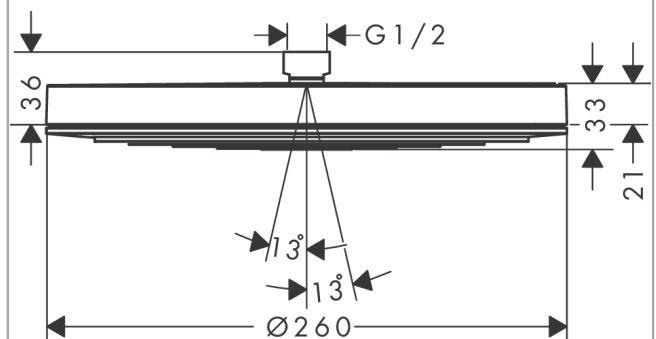

**Pulsify S****Верхний душ 260 1jet**: хром Артикулный номер: **24140000****Описание****Характеристики**

- размер душевого диска: 260 мм
- тип струи: PowderRain
- Fast Drain система быстрого слива остаточной воды после выключения душа
- шарнирное соединение: регулируемый угол верхнего душа
- материал душевого диска: пластик
- поверхность душевого диска: графит
- максимальный расход воды при 3 барах: 12,3 л/мин
- расход воды PowderRain (при 3 барах): 12,3 л/мин
- минимальный расход для корректной работы: 6,9 л/мин
- минимальное давление: 1 бар
- монтаж: потолок или стена
- соединительная резьба G ½
- подходит для проточных водонагревателей

**Технология****Награды за дизайн**

reddot winner 2021

**Продукт****Чертеж**

**Pulsify S**

**Верхний душ 260 1jet**

**: хром    Артикульный номер: 24140000**

**График расхода воды**