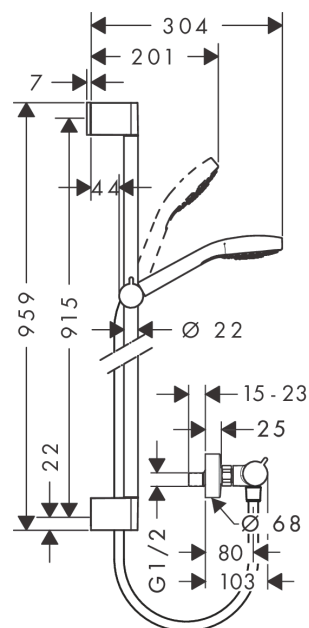

#### Характеристики

- состоит из: ручной душ, термостат для душа, душевая штанга, держатель, шланг для душа
- тип струи: Rain, Turbo Rain, IntenseRain
- удобное переключение типов струи с помощью кнопки Select
- со стороны душа упорный подшипник, предотвращающий перекручивание душевого шланга
- угол наклона может изменяться до 45°
- максимальный расход воды при 3 бар: 15 л/мин

### График расхода воды

Расход измерен практически с помощью соответствующей арматуры (термостат/смеситель/скрытый клапан).