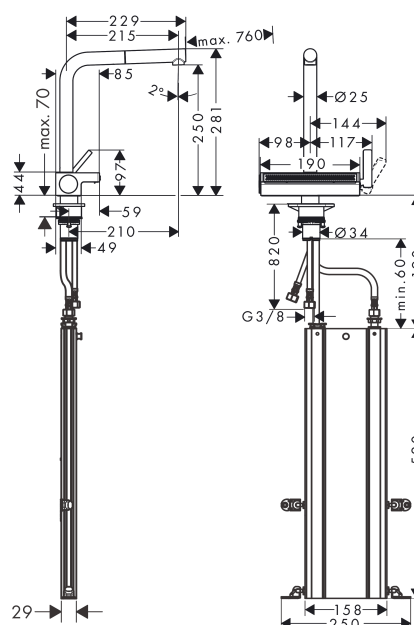

Aquino Select M81

Кухонный смеситель однорычажный, 250, с вытяжным душем, 2jet, sBox
: матовый черный Артикульный номер: **73830670**

Описание

Характеристики

- состоит из: однорычажный кухонный смеситель, корпус для шланга, многофункциональный дуршлаг
- ComfortZone 250
- L-образный излив
- угол поворота излива: регулировка на 3 уровня на 60°, 110° или 150°
- ламинарная струя, SatinFlow
- Переключение струи SatinFlow на струю из излива осуществляется нажатием кнопки
- магнитная система крепления душа MagFit
- максимальный расход воды при 3 барах: 6 л/мин
- керамический узел смешивания
- соединительные шланги G 3/8
- встроенный клапан обратного тока воды
- не подходит для проточных водонагревателей
- короб sBox для тихого, плавного, безопасного перемещения шланга в кухонном шкафу, под столешницей
- длина удлинения До 76 см
- требуется отверстие для смесителя Ø 35 мм, Рекомендация: среднее отверстие под смеситель нужно сверлить на расстоянии не более, чем 50 мм от задней стенки чаши.

Технология

Награды за дизайн

reddot winner 2020
best of the best

Продукт

Чертеж