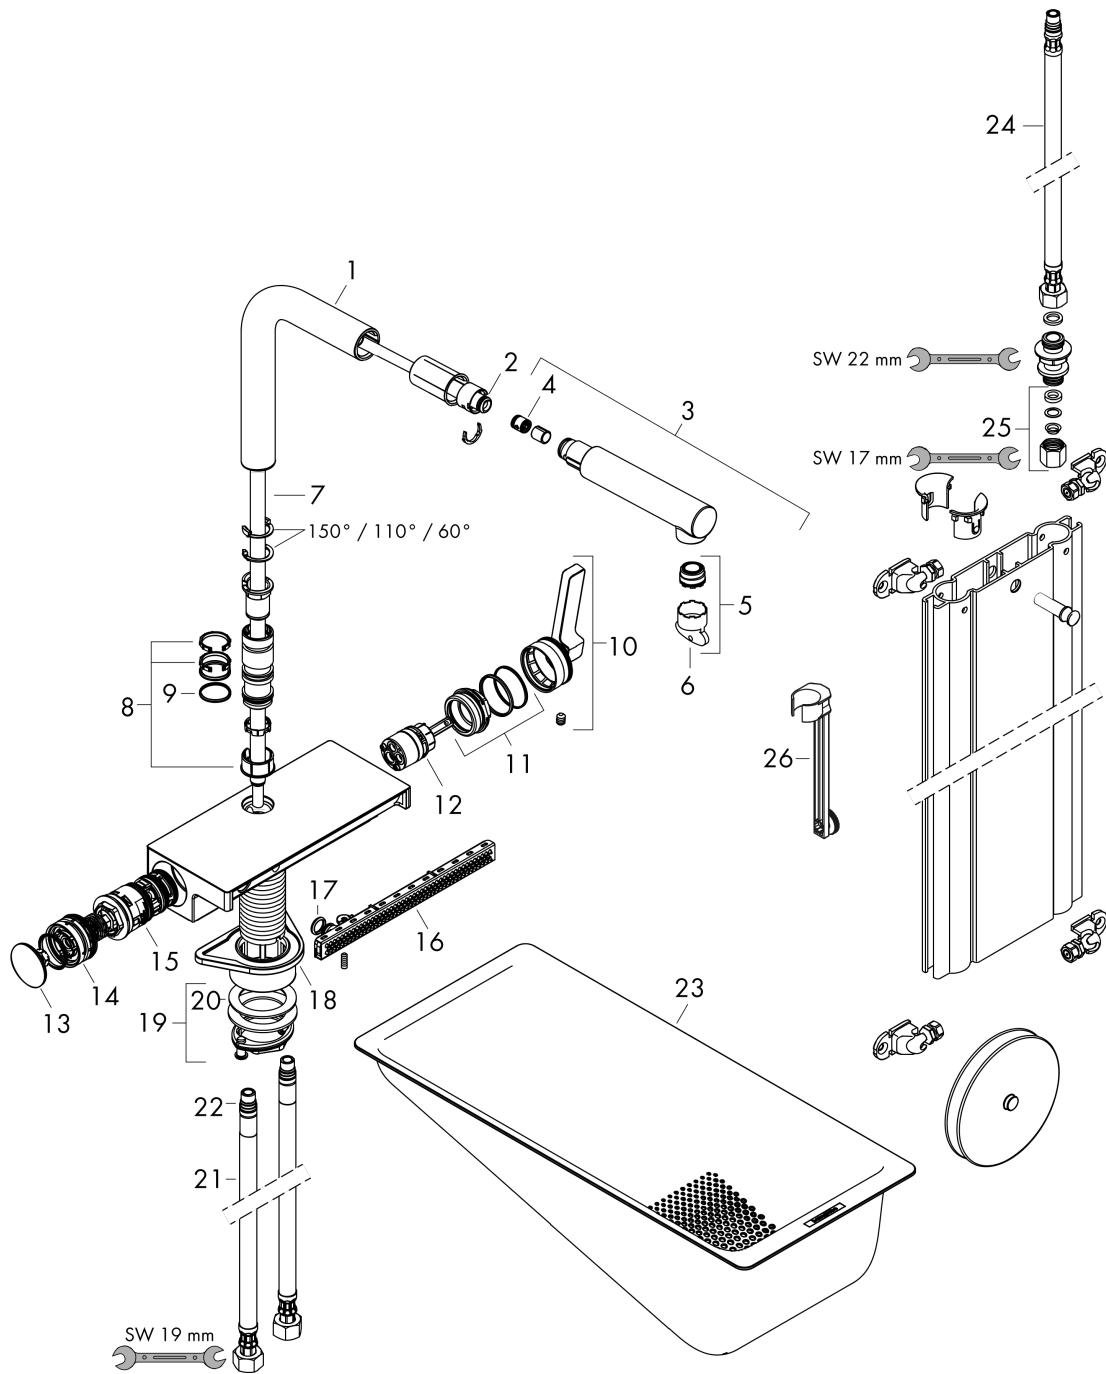

## Пример монтажа

**Aquno Select M81**

Кухонный смеситель однорычажный, 250, с вытяжным душем, 2jet, sBox  
 : матовый черный Артикул номер: 73830670

Покомпонентное изображение

Год выпуска: >12/19

**Aquino Select M81**

**Кухонный смеситель однорычажный, 250, с вытяжным душем, 2jet, sBox**  
**: матовый черный** Артикульный номер: **73830670**

**Перечень запасных частей**

Год выпуска: &gt;12/19

Позиция	Описание	Артикульный номер	PC	PU
1	spout cpl.	94098670	-	1
2	O-ring 8x2	98112000	-	1
3	handspray	93751670	-	1
4	non return valve DW 10	96456000	-	1
5	spray former	93748000	-	1
6	service tool	93750000	-	1
7	hose	93815000	-	1
8	set of lever collars	98365000	-	1
9	O-ring 19x2	98426000	-	1
10	handle	93776670	-	1
11	nut	92926000	-	1
12	cartridge, assy	93183000	-	1
13	cover	93777670	-	1
14	spring with sleeve	93782000	-	1
15	selector assy	93558000	-	1
16	spray head cpl.	93781670	-	1
17	O-ring 10x2	98170000	-	1
18	support	97523000	-	1
19	fixing set (special)	93253000	-	1
20	lever collar	97548000	-	1
21	connection hose 900 mm M10x1 G3/8	93780000	-	1
22	O-ring 8x1,75	97827000	-	1
23	-	40963000	-	1
24	connection hose 450 mm M10x1 G3/8	96507000	-	1
25	squeezing connection	96099000	-	1
26	extension set	43333000	-	1