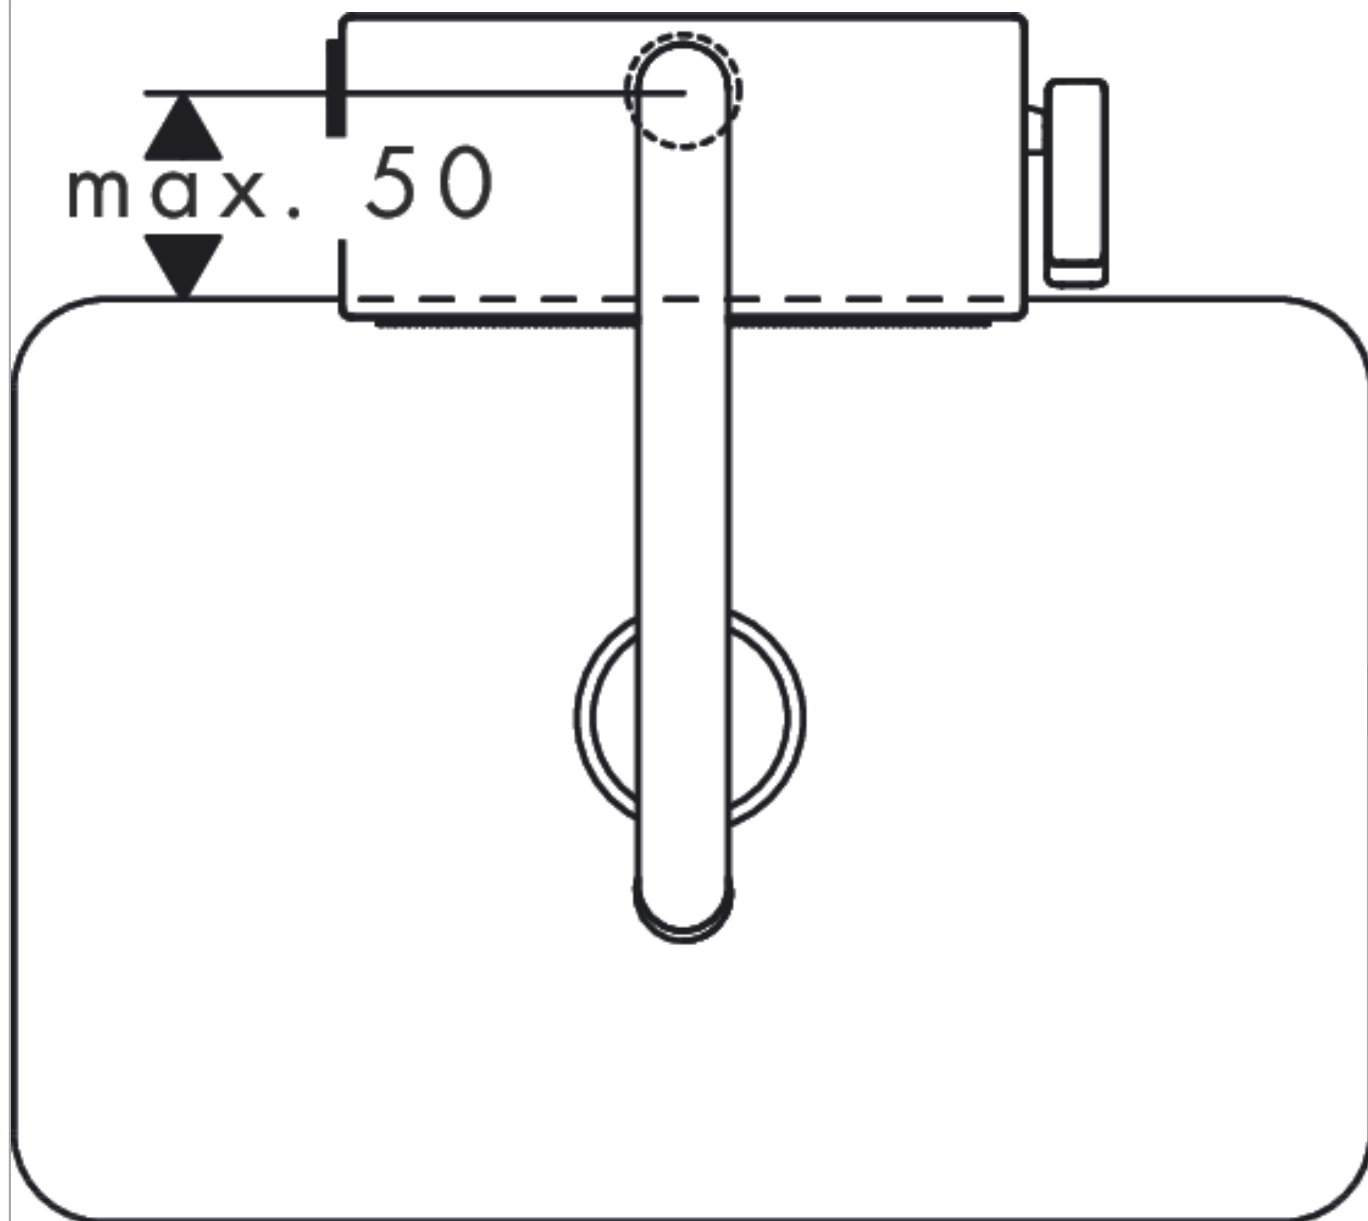

Aquno Select M81

Кухонный смеситель однорычажный, 250, с вытяжным душем, 2jet, sBox
: матовый черный   Артикульный номер: 73830670

Пример монтажа