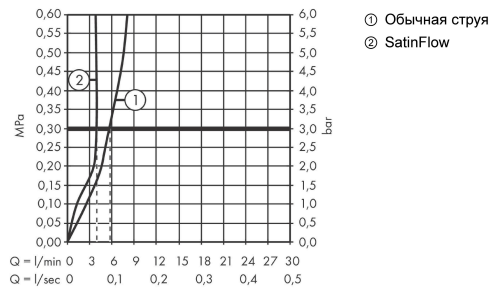

Aquno Select M81

Кухонный смеситель однорычажный, 250, с вытяжным душем, 2jet, sBox
: матовый черный   Артикульный номер: 73830670

График расхода воды