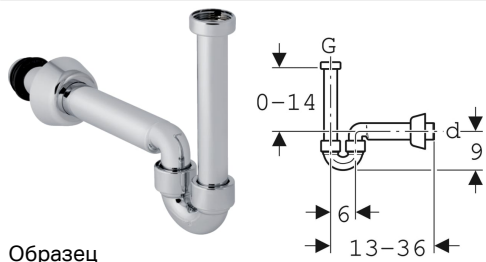

Сифон Geberit, для раковин, с манжетой, горизонтальный выпуск

Цели применения

- Для раковины
- Для подсоединения к биде

Характеристики

- Контроль качества согласно стандарту EN 274-3

Объем поставки

- Уплотнения
- Соединительное колено

- Хромированный
- Горизонтальный выпуск

Технические характеристики

Материал | АБС

- Соединительное колено с накидной гайкой
- Стенная розетка

Арт. №	Цвет / поверхность	d, ø	G
151.105.21.1	Глянцевый хром	40 мм	1 1/4 "