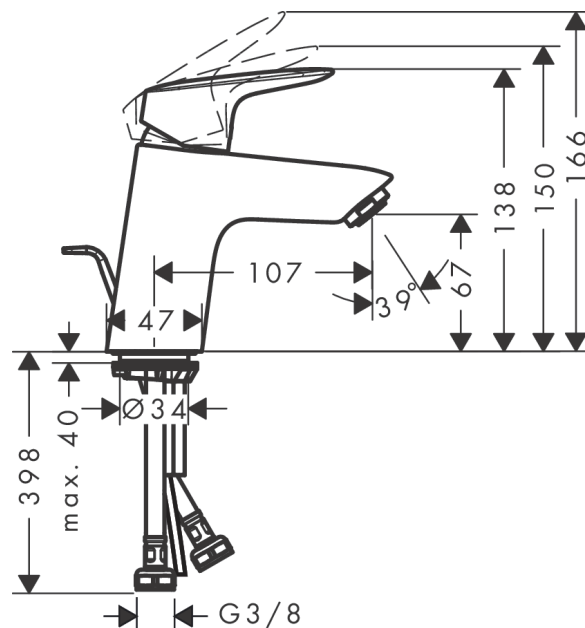

Logis

Смеситель для раковины 70, однорычажный, Coolstart, со сливным гарнитуром

Поверхности : хром Артикулный номер : 71075000

Описание

Характеристики

- состоит из: однорычажный смеситель для раковины, слив/перелив
- ComfortZone 70
- выступ 107 мм
- обычная струя
- расход воды при 3 барах: 9.5 л/мин
- керамический узел смешивания с двумя вариантами расхода воды
- регулируемое ограничение температуры
- подходит для проточных водонагревателей
- донный клапан, 1¼"
- материал сливного набора: синтетический
- вид соединения: соединительные шланги G 3/8
- При открытии напора в центральном положении поступает только холодная вода.

Технология

Награды за дизайн

reddot award 2014
winner

Продукт

Чертеж