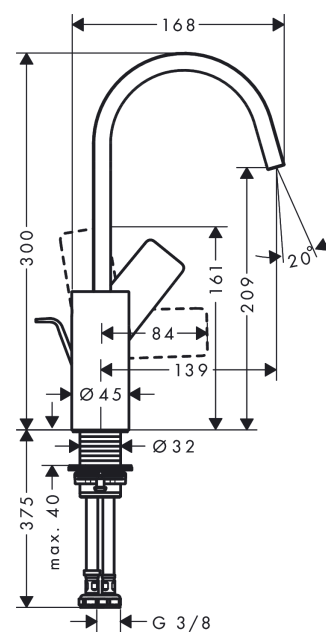

Vivenis

Смеситель для раковины, однорычажный, 210 с поворотным изливом, со сливным гарнитуром

: матовый белый Артикулный номер: 75030700

Описание**Характеристики**

- состоит из: однорычажный смеситель для раковины, слив/перелив
- ComfortZone 210
- выступ: 139 мм
- высота излива: 209 мм
- угол поворота излива: 120°
- тип струи: Прямоугольная струя
- максимальный расход воды при 3 барах: 5 л/мин
- керамический узел смешивания
- регулируемое ограничение температуры
- подходит для проточных водонагревателей
- донный клапан, 1¼"
- материал сливного набора: металл
- вид соединения: соединительные шланги G ¾"

Технология**Награды за дизайн**

reddot winner 2021

**Продукт****Чертеж**

Vivenis

Смеситель для раковины, однорычажный, 210 с поворотным изливом, со сливным гарнитуром

: матовый белый Артикульный номер: 75030700

График расхода воды