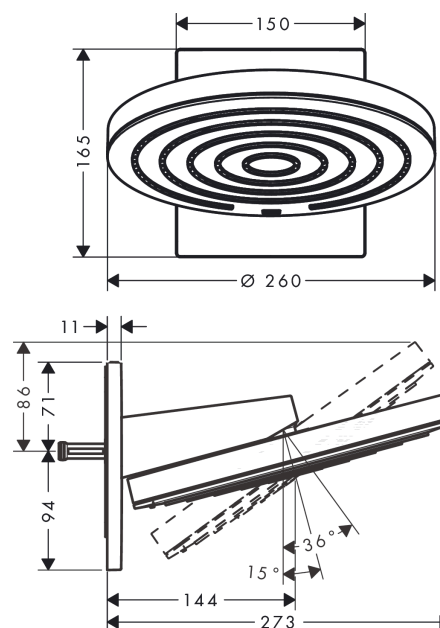

Pulsify S**Верхний душ 260 2jet EcoSmart с настенным креплением****: матовый белый** Артикульный номер: **24151700****Описание****Характеристики**

- состоит из: верхний душ, настенный вывод
- размер душевого диска: 260 мм
- тип струи: PowderRain, Intense PowderRain
- Fast Drain система быстрого слива остаточной воды после выключения душа
- шарнирное соединение: Шаровое соединение для легкой регулировки угла наклона душевой кабины
- материал душевого диска: пластик
- поверхность душевого диска: графит
- максимальный расход воды при 3 барах: 7,4 л/мин
- расход воды PowderRain (при 3 барах): 7,4 л/мин
- расход воды в режиме Intense PowderRain (при 3 барах): 6,5 л/мин
- минимальный расход для корректной работы: 6 л/мин
- минимальное давление: 1,6 бара
- съемный верхний душ для очистки
- монтаж: стена, скрытый монтаж с помощью iBox Universal
- вид соединения: скрытая часть
- не подходит для проточных водонагревателей
- не входит в комплект: скрытая часть

Технология**Награды за дизайн**

reddot winner 2021

Продукт**Чертеж**

Pulsify S

Верхний душ 260 2jet EcoSmart с настенным креплением

: матовый белый Артикульный номер: 24151700

График расхода воды

Расход измерен практически с помощью соответствующей арматуры (термостат/смеситель/скрытый клапан).