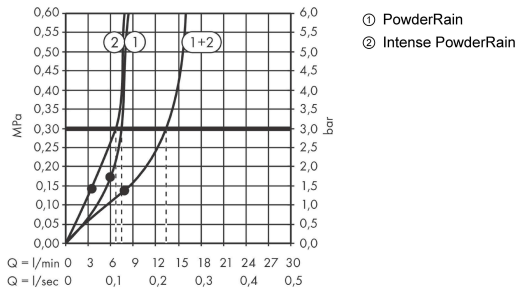

Pulsify S**Верхний душ 260 2jet EcoSmart с настенным креплением****: матовый белый** Артикульный номер: **24151700****Описание****Характеристики**

- состоит из: верхний душ, настенный вывод
- размер душевого диска: 260 мм
- тип струи: PowderRain, Intense PowderRain
- Fast Drain система быстрого слива остаточной воды после выключения душа
- шарнирное соединение: Шаровое соединение для легкой регулировки угла наклона душевой кабины
- материал душевого диска: пластик
- поверхность душевого диска: графит
- максимальный расход воды при 3 барах: 7,4 л/мин
- расход воды PowderRain (при 3 барах): 7,4 л/мин
- расход воды в режиме Intense PowderRain (при 3 барах): 6,5 л/мин
- минимальный расход для корректной работы: 6 л/мин
- минимальное давление: 1,6 бара
- съемный верхний душ для очистки
- монтаж: стена, скрытый монтаж с помощью iBox Universal
- вид соединения: скрытая часть
- не подходит для проточных водонагревателей
- не входит в комплект: скрытая часть

Технология**Награды за дизайн**

reddot winner 2021

Продукт**Чертеж**

Pulsify S

Верхний душ 260 2jet EcoSmart с настенным креплением

: матовый белый Артикульный номер: 24151700

График расхода воды

Расход измерен практически с помощью соответствующей арматуры (термостат/смеситель/скрытый клапан).