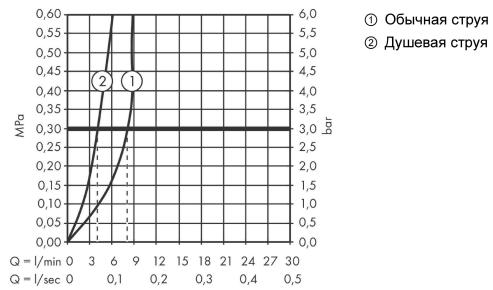

Zesis M33

Кухонный смеситель однорычажный, 160 с вытяжным душем, 2jet

: хром Артикульный номер: 74801000

График расхода воды

Zesis M33

Кухонный смеситель однорычажный, 160 с вытяжным душем, 2jet

: хром Артикульный номер: 74801000