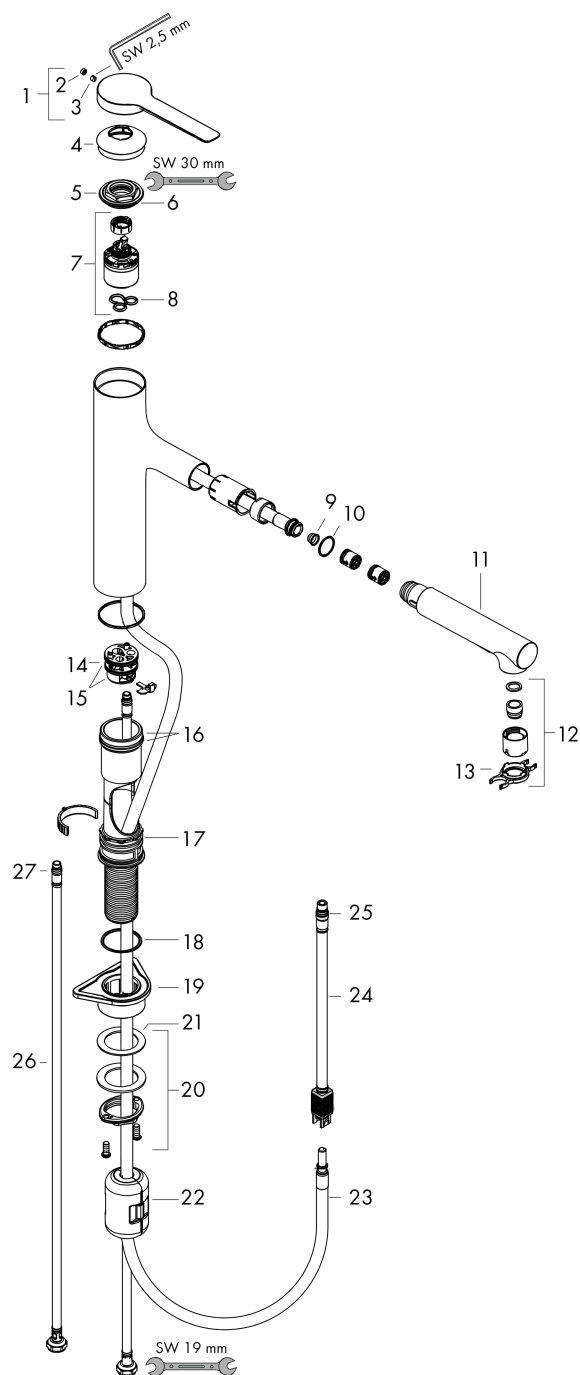

Zesis M33

Кухонный смеситель однорычажный, 160 с вытяжным душем, 2jet

: хром Артикульный номер: 74801000

График расхода воды

Zesis M33

Кухонный смеситель однорычажный, 160 с вытяжным душем, 2jet

: хром Артикульный номер: 74801000

Покомпонентное изображение

Год выпуска: >12/21

Zesis M33**Кухонный смеситель однорычажный, 160 с вытяжным душем, 2jet**: хром Артикульный номер: **74801000****Перечень запасных частей**

Год выпуска: >12/21

Позиция	Описание	Артикульный номер	PC	PU
1	handle	94391000	-	1
2	screw cover	93735610	-	1
3	hollow set screw M5x5	98446000	-	1
4	flange	94388000	-	1
5	nut	94389000	-	1
6	O-ring 41x2	98212000	-	1
7	cartridge, assy	93895000	-	1
8	seal	95008000	-	1
9	filter	97735000	-	1
10	O-ring 18x1,5	98231000	-	1
11	handspray	94395000	-	1
12	aerator laminar M22x1 (15 l/min)	95909000	-	1
13	service tool	95910000	-	1
14	adapter for cartridge	95911000	-	1
15	O-Ring 30x2	98186000	-	1
16	O-ring 37x2	92115000	-	1
17	O-ring 44x2	94394000	-	1
18	O-ring 39x2	98158000	-	1
19	support	97523000	-	1
20	fixing set (Ø 34)	95049000	-	1
21	lever collar	97548000	-	1
22	weight	92500000	-	1
23	hose 1,25 m	95506000	-	1
24	connection hose 600 mm	92264000	-	1
25	connection hose	94267000	-	1
26	O-ring 6,6x1,6	93019000	-	1